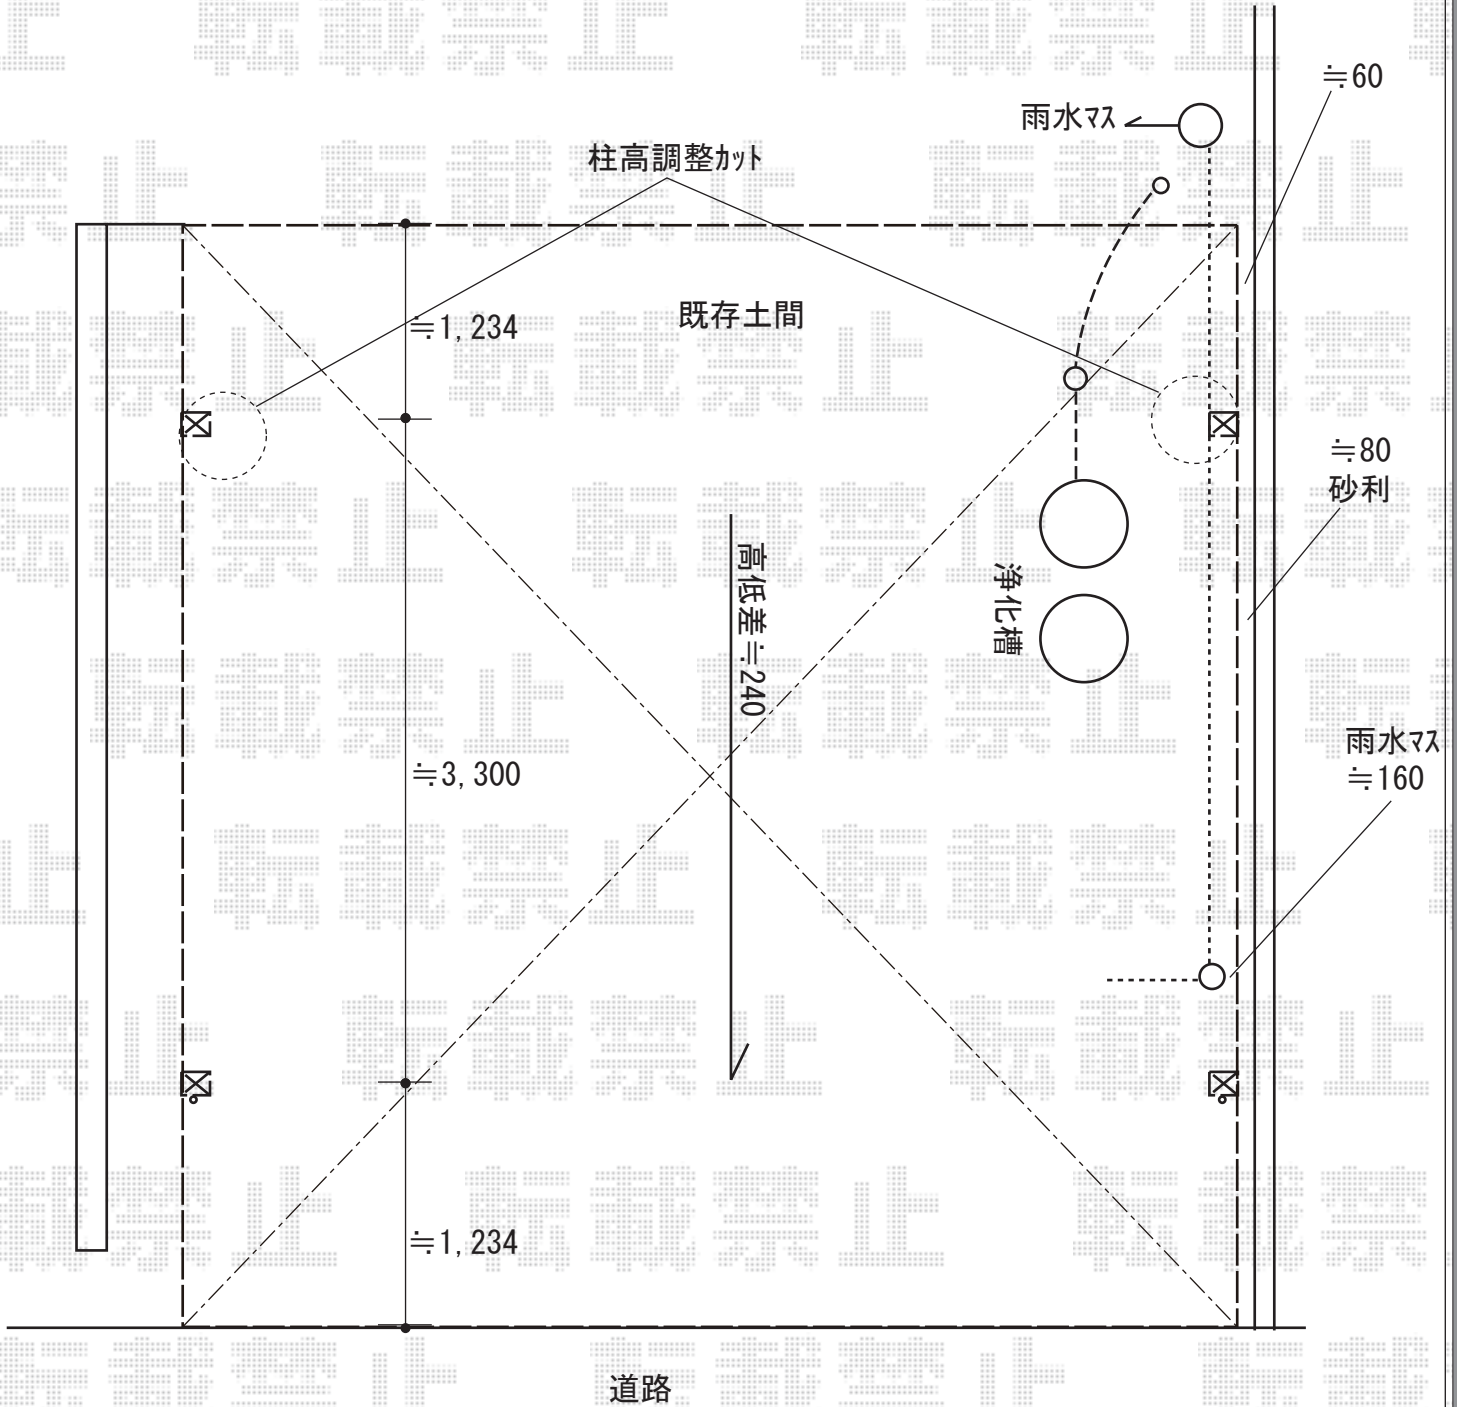

カーポート 施工概略図

YKK AP レイナツインポートグラン 積雪～20cm対応  
 幅= 5,983mm  
 奥行= 5,768mm  
 色： ブラウン  
 屋根材： 熱線遮断ポリカーボネート（アースブルーマット調）  
 柱仕様： ハイルフ柱仕様（有効高 約2,350mm）

YKK AP レイナツインポートグラン  
 屋根ふき材補強部品(2セット)×1セット  
 色： カームブラック\*1色のみ