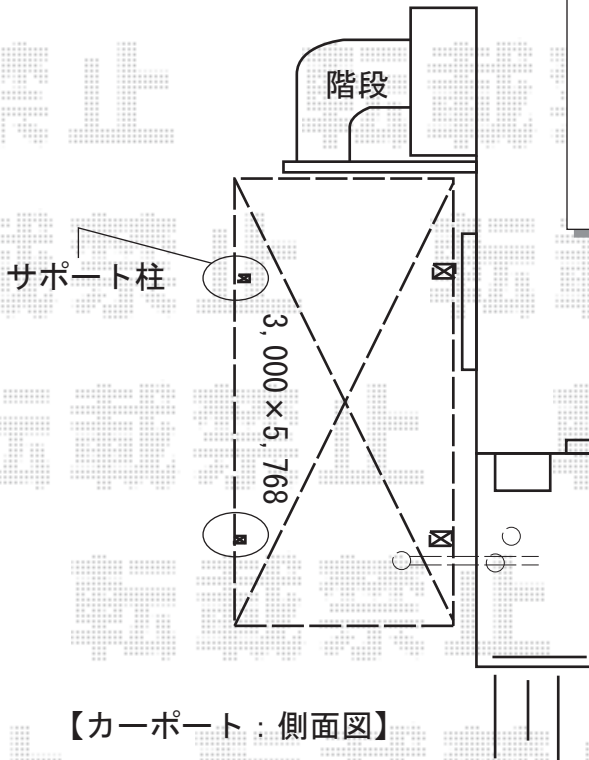

# カーポート+ウッドデッキ 施工概略図

【カーポート：平面図】

YKK AP レイナポートグラン 積雪～20cm対応  
幅= 3,000mm  
奥行= 5,768mm  
色： ブラウン  
屋根材： 熱線遮断ポリカーボネート（アースブルーマット調）  
柱仕様： 標準柱仕様（有効高 約2,000mm）

YKK AP レイナポートグラン 着脱式サポート  
標準・ハイルーフ兼用 2本入り×1セット  
色： ブラウン

【カーポート：側面図】

2018-1-470435

担当者

小林