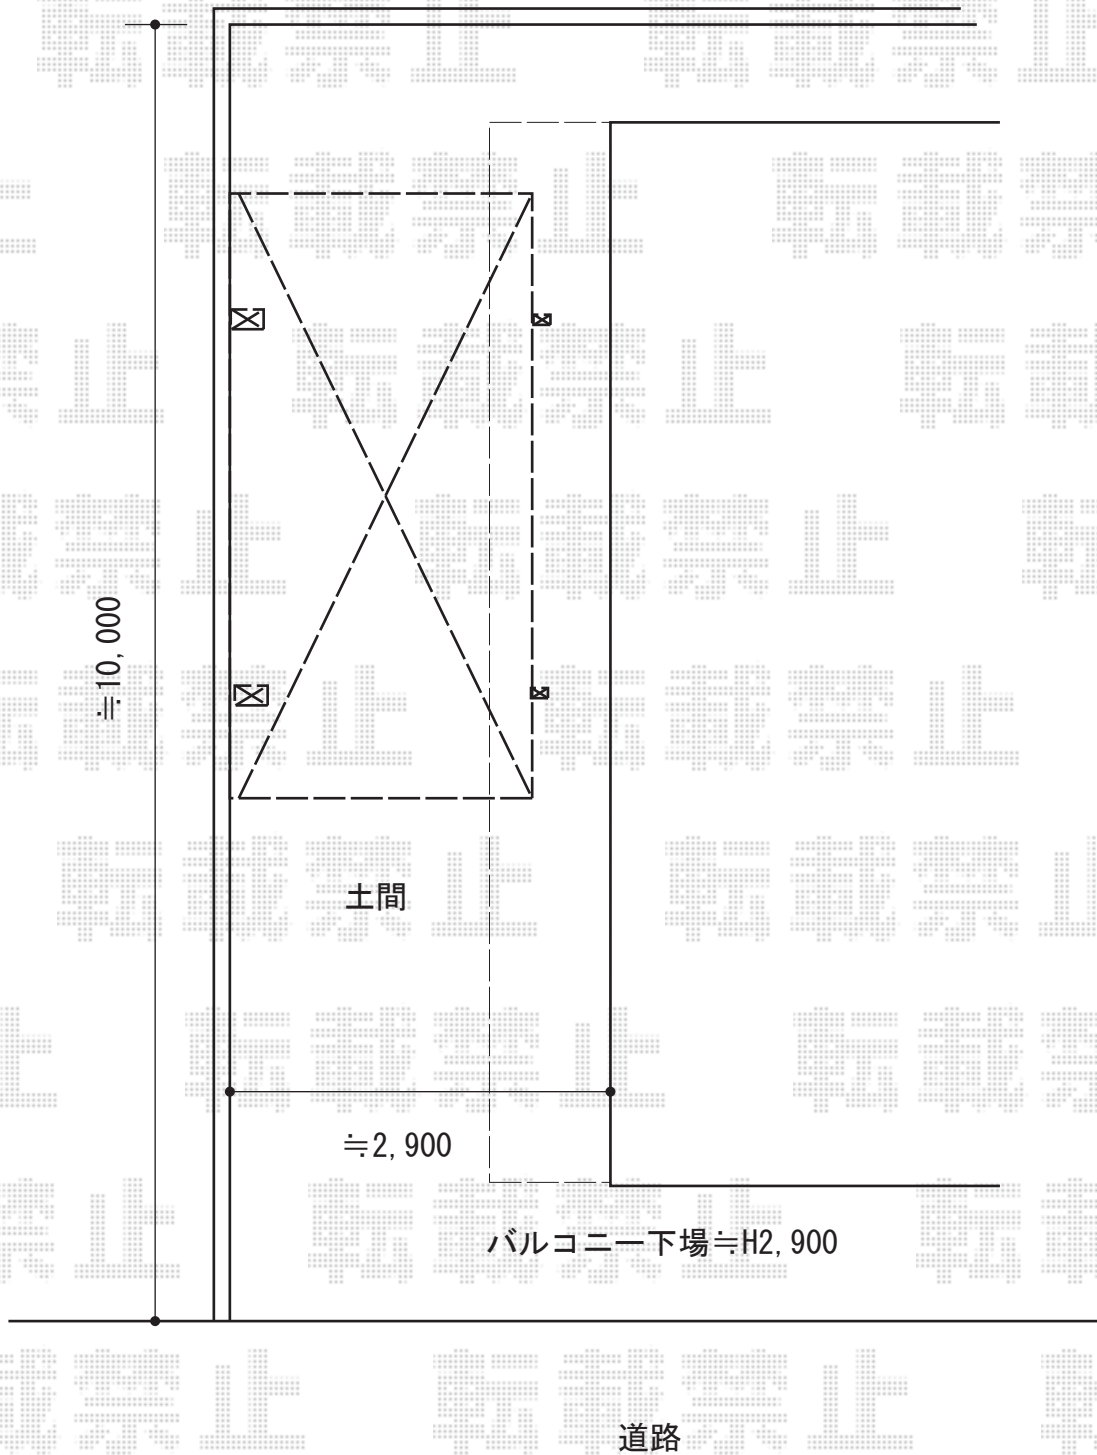

カーポート 施工概略図

YKK AP レイナポートグラン 積雪～20cm対応
幅= 2,400mm
奥行= 5,400mm
色： プラチナステン
屋根材： ポリカーボネート（トーマイマット）
柱仕様： ハイルフ柱仕様（有効高 約2,350mm）

YKK AP レイナポートグラン 着脱式サポート 標準・ハイルフ兼用 2本入×1セット
色： プラチナステン

2018-1-470467

担当者

小林