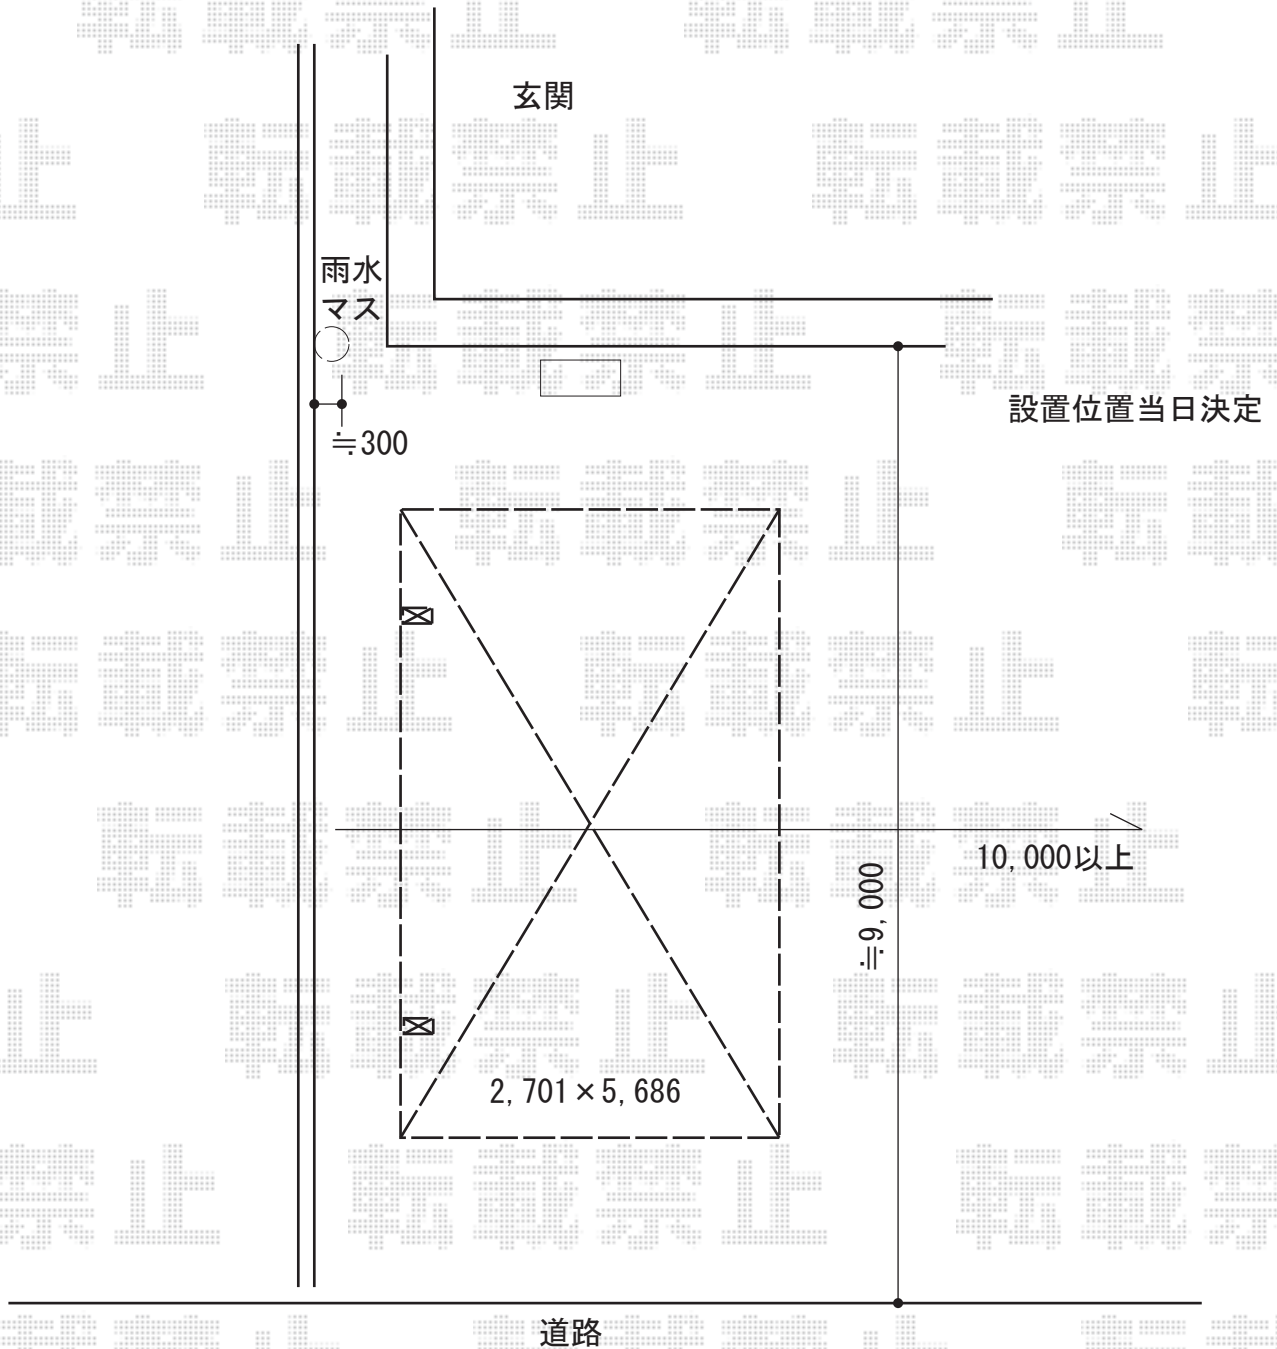

カーポート 施工概略図

LIXIL ネスカR (ラウンドスタイル) 積雪~20cm対応
幅= 2,701mm
奥行= 5,686mm
色: シャイングレー
屋根材: 熱線吸収ポリカーボネート (クリアマットS・すりガラス調)
柱仕様: 標準柱仕様 (有効高 約2,200mm)

YKK AP ネスカR 着脱式サポート 標準柱 (H22用) 2本入×1セット
色: シャイングレー

LIXIL ネスカR 屋根材ホルダー 57型用 (2セット分) ×1セット
色: シャイングレー

2018-1-470484

担当者

竹本