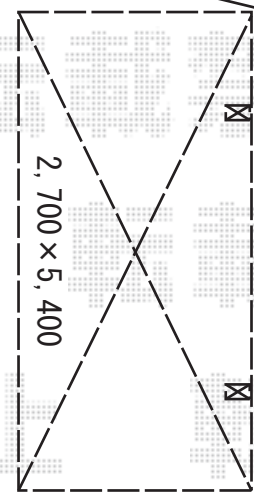

カーポート 施工概略図

YKK AP レイナポートグラン 積雪~20cm対応
幅= 2,700mm
奥行= 5,400mm
色： プラチナステン
屋根材： 熱線遮断ポリカーボネート(クリアマット)
柱仕様： 標準柱仕様 (有効高 約2,000mm)

2018-1-470612

担当者

小林