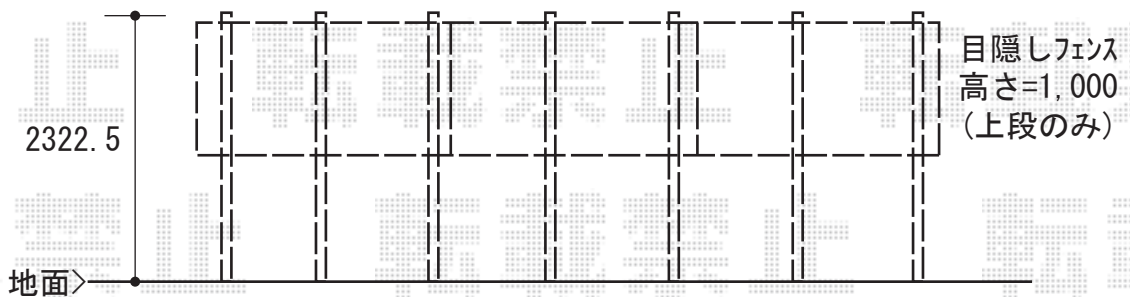

フェンス 施工概略図

Value Select 【ご提案】ミエーネフェンス 目隠しルーバータイプ ※柱別途 (パネル1段)
 本体1枚 (W×H) = (1,975mm×1,000mm) × 3枚
 端部キャップ: 4個入 × 1セット
 色: ノーブルステン

YKK AP 【ご提案】2段支柱<自立建て用>
 自立建て用2段支柱: T230 × 7本* 1mピッチ
 色: プラチナステン

2018-1-470625