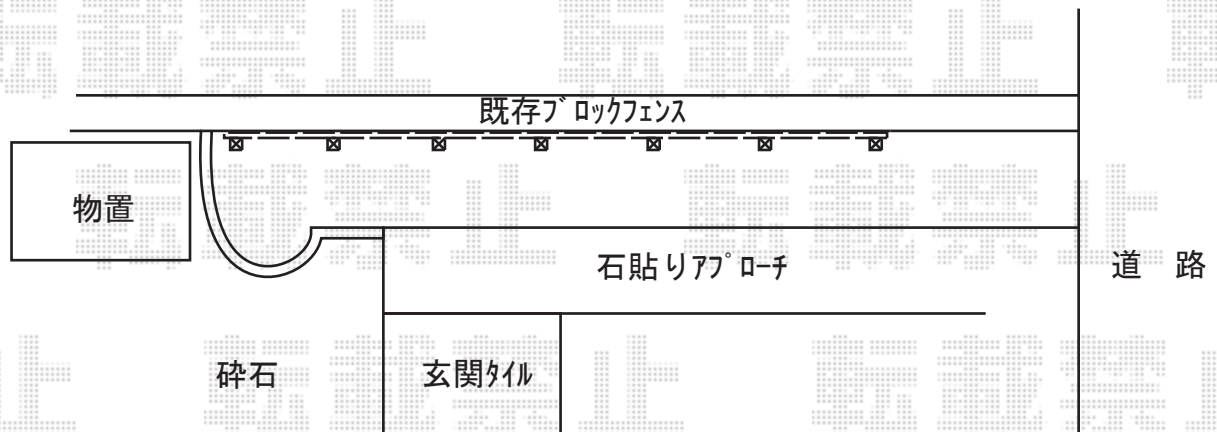

フェンス 施工概略図

Value Select 【ご提案】ミエーネフェンス 目隠しルーバータイプ ※柱別途 (パネル1段)
 本体1枚 (W×H) = (1,975mm×1,000mm) × 3枚
 端部キャップ: 4個入 × 1セット
 色: ノーブルステン

YKK AP 【ご提案】2段支柱<自立建て用>
 自立建て用2段支柱: T230 × 7本* 1mピッチ
 色: プラチナステン

2018-1-470625