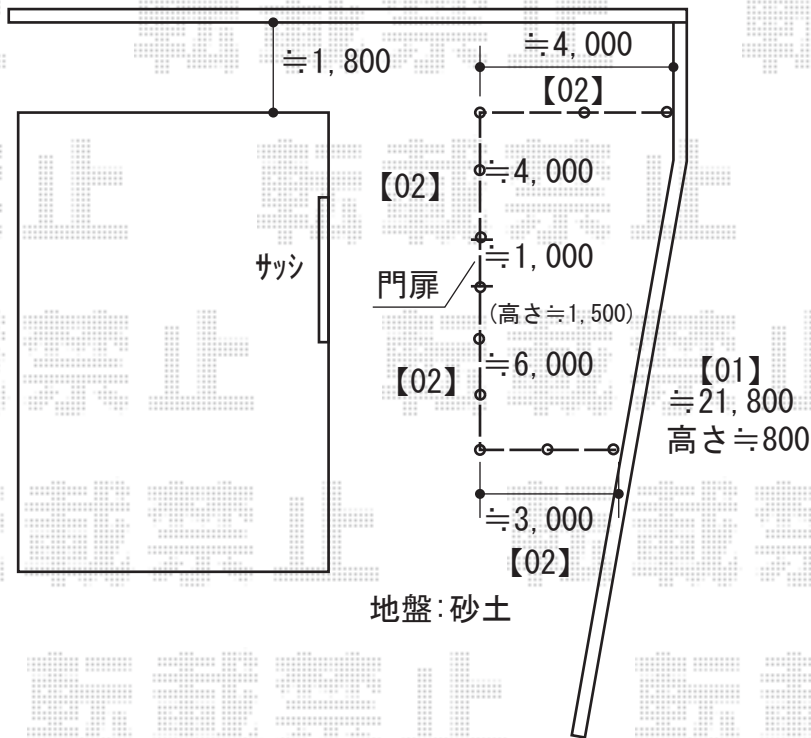

フェンス/門扉 施工概略図

朝日フェンス 【01】 UNフェンス A800-50
 色： ダークブラウン
 柱： オール丸パイプ
 単価： 水平定尺 × 22m

朝日フェンス UNフェンス 片開き門扉 A1500-50*W1000
 色： ダークブラウン
 柱： オール丸パイプ
 扉サイズ： H1,500mm×W1,000

朝日フェンス 【02】 UNフェンス A1500-50
 色： ダークブラウン
 柱： オール丸パイプ
 単価： 水平定尺 × 18m

2018-1-470649

担当者

新西