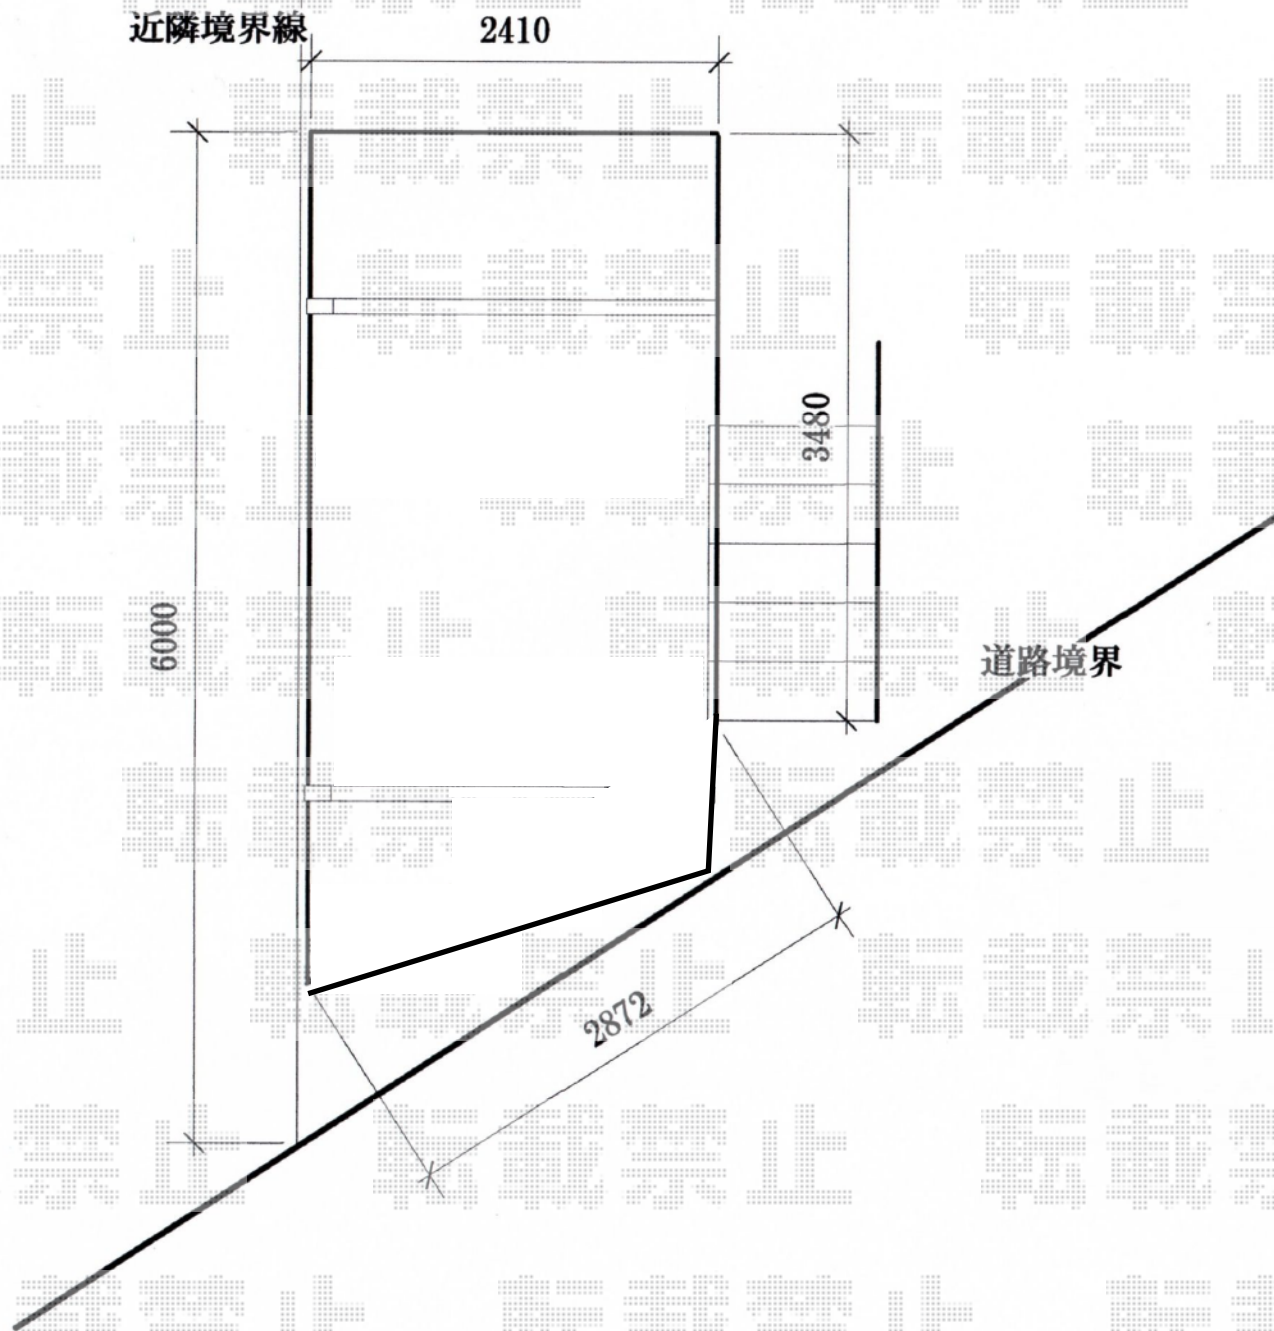

# カーポート 施工概略図

YKK AP エフルージュグラン 積雪~20cm対応  
幅= 2,423mm  
奥行= 5,052mm  
色: ブラウン  
屋根材: ポリカーボネート (スモークブラウン)  
柱仕様: 標準柱仕様 (有効高 約2,000mm)

YKK AP エフルージュグラン 変形敷地対応セット  
斜め切詰め用側枠: 1セット  
母屋補強材: 3セット  
色: ブラウン

2018-1-470665