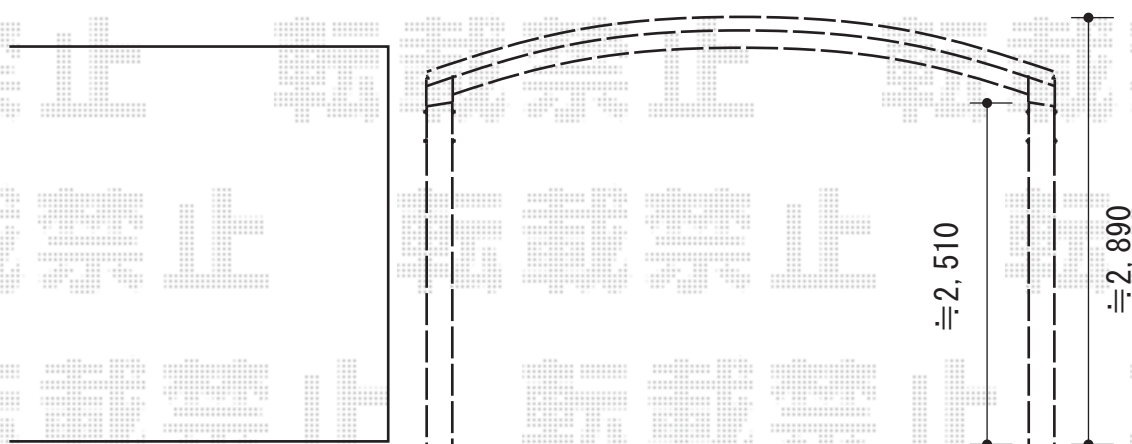

カーポート 施工概略図

LIXIL ネスカR (ラウンドスタイル) ワイド 積雪~20cm対応

幅= 4,230mm

奥行= 5,686mm

色: シャイングレー

屋根材: 熱線吸収ポリカーボネート (ブルーマットS・すりガラス調)

柱仕様: ロング柱25仕様 (有効高 約2,500mm)

2018-1-470703