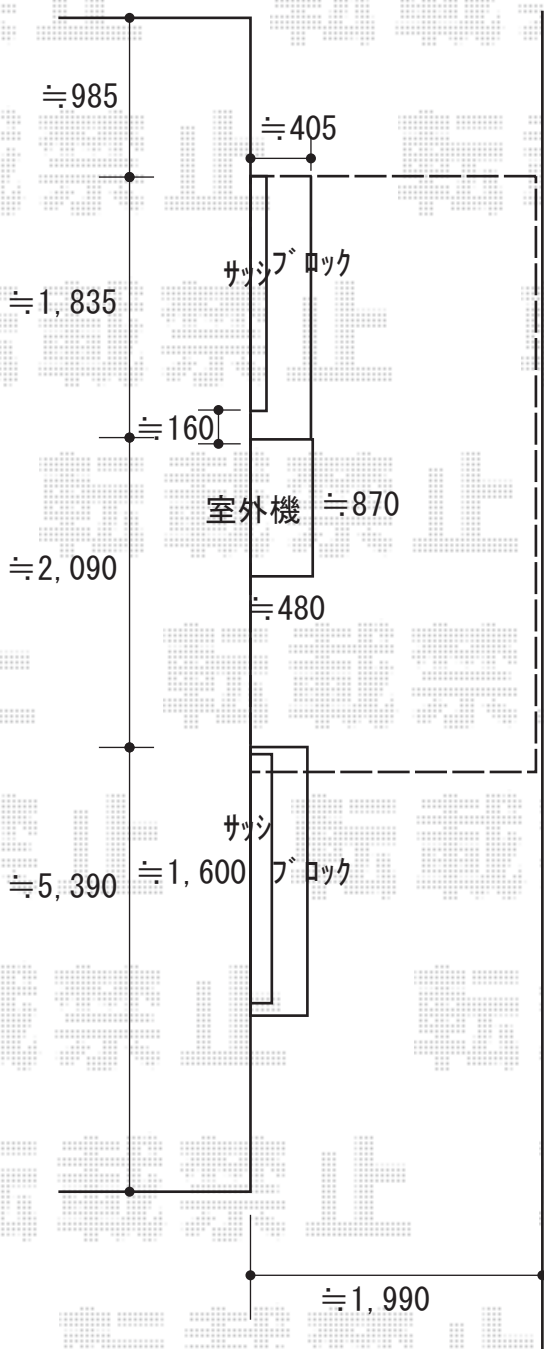

ウッドデッキ 施工概略図

YKK AP リウッドデッキ 200※異形加工納まり
 間口= 2.5間(4,451mm) 出幅= 2,020mm
 色：ウォームグレイ 床板：縦貼り 幕板：標準幕板
 束柱：Tタイプ(400~550mm) (色：プラチナステン)
 追加部材：異形加工部材一式

※設置位置はイメージとなります

2018-1-470724	担当者	木附
---------------	-----	----