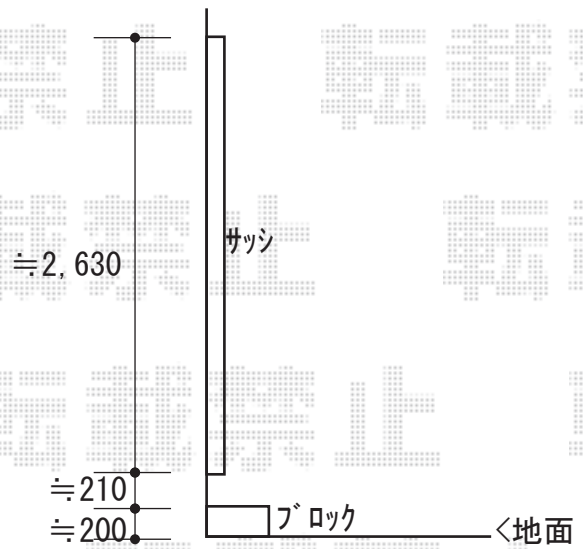

ウッドデッキ 施工概略図

YKK AP リウッドデッキ 200※異形加工納まり
 間口= 2.5間(4,451mm) 出幅= 2,020mm
 色：ウォームグレイ 床板：縦貼り 幕板：標準幕板
 束柱：Tタイプ(400~550mm) (色：プラチナステン)
 追加部材：異形加工部材一式

※設置位置はイメージとなります

2018-1-470724	担当者	木附
---------------	-----	----