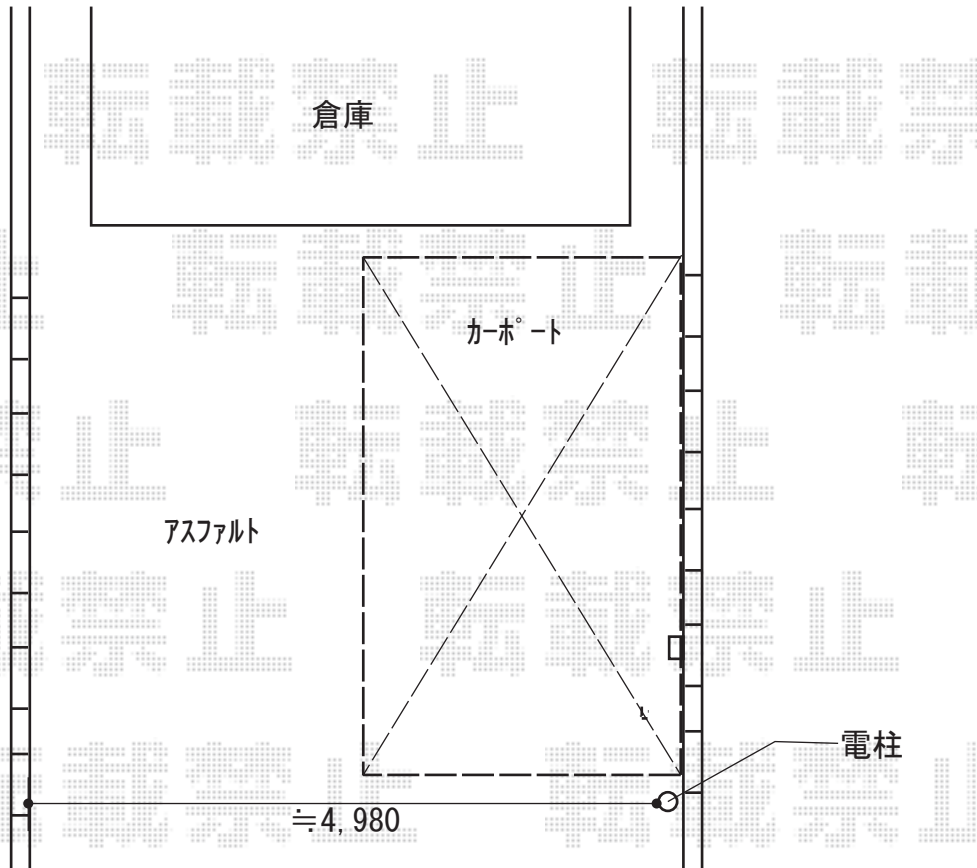

カーポート 施工概略図

YKK AP レイナポートグラン 積雪~20cm対応
幅= 3,000mm
奥行= 5,768mm
色: プラチナステン
屋根材: 熱線遮断ポリカーボネート (アースブルーマット調)
柱仕様: ハイルフ柱仕様 (有効高 約2,350mm)

2018-1-470753

担当者

竹本