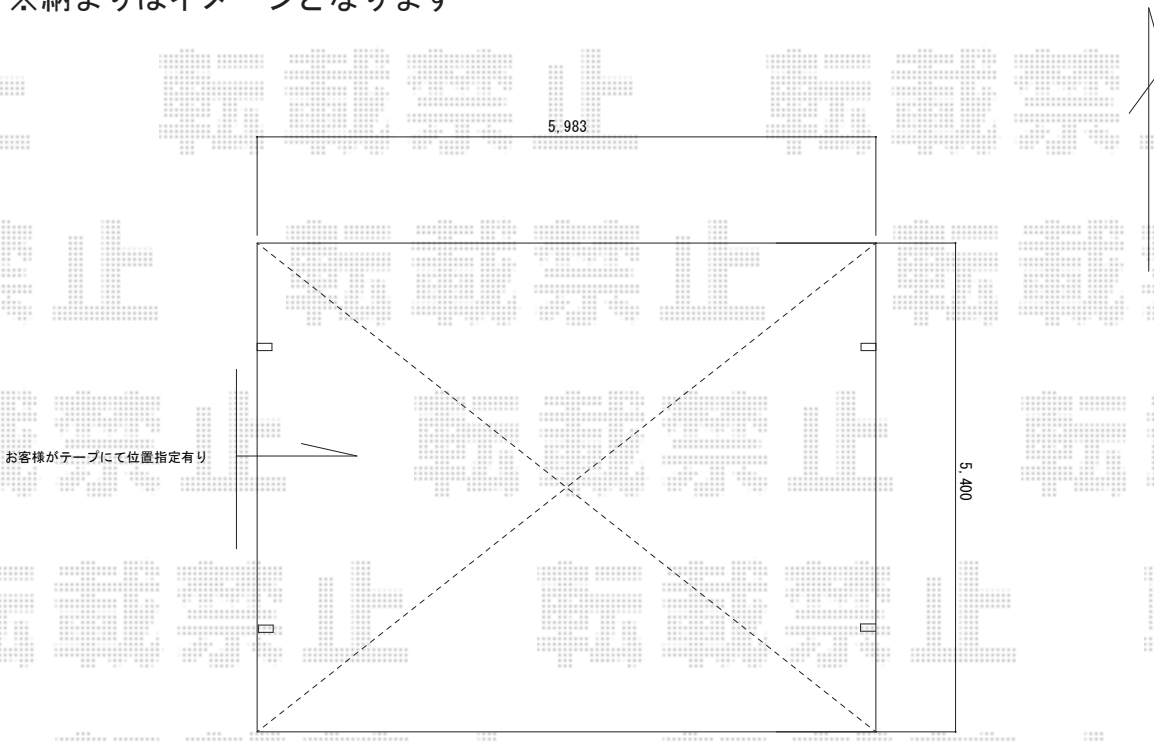

カーポート 施工概略図

YKK AP レイナツインポートグラン 積雪～20cm対応
幅= 5,983mm
奥行= 5,400mm
色： プラチナステン
屋根材： 熱線遮断ポリカーボネート(クリアマット)
柱仕様： ハイーフ柱仕様(有効高 約2,350mm) × 2本/
ハイロング柱仕様(有効高 約2,800mm) × 2本

※納まりはイメージとなります

2018-1-470826

担当者

伊野