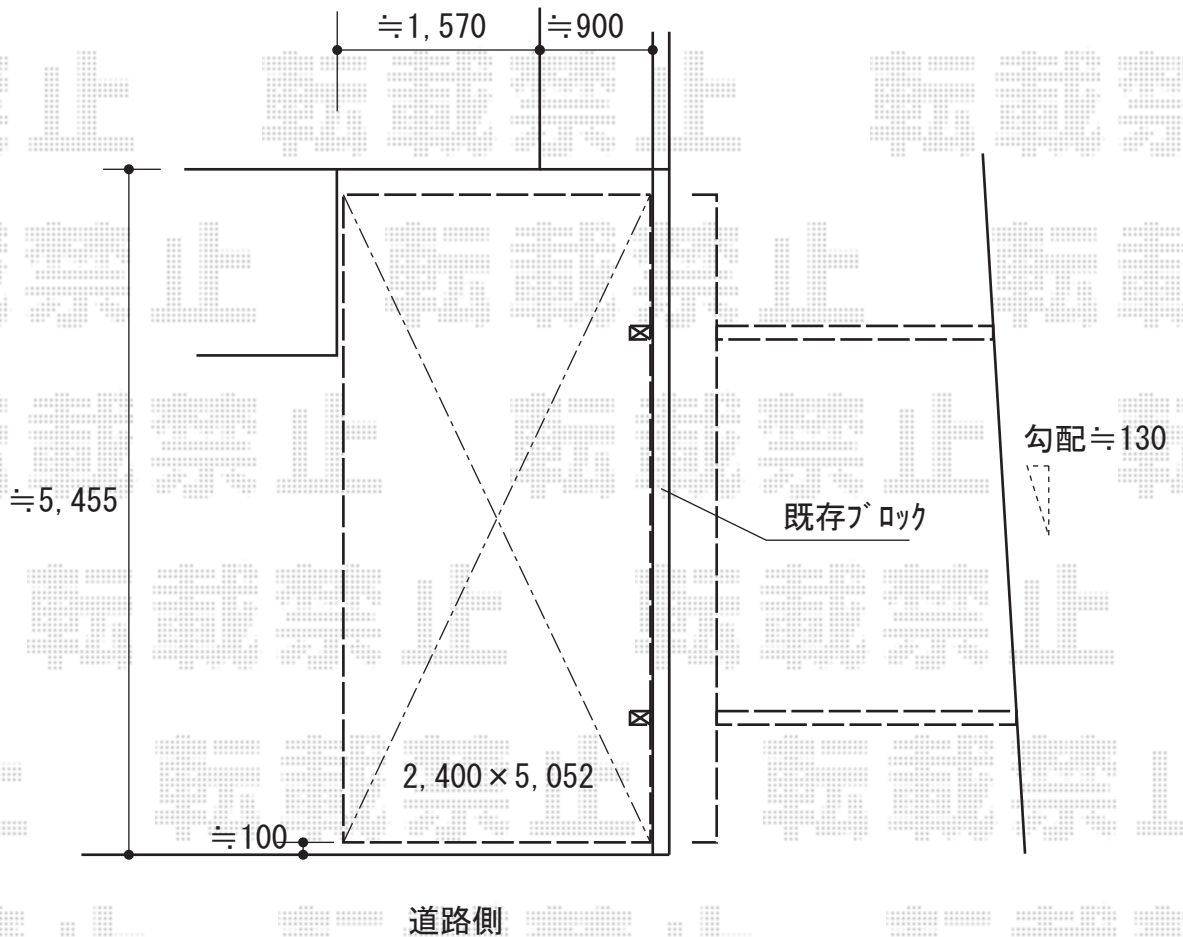

カーポート 施工概略図

YKK AP レイナポートグラン 積雪～20cm対応  
幅= 2,400mm  
奥行= 5,052mm  
色： ホワイト  
屋根材： ポリカーボネート（トーマイマット）  
柱仕様： ハイルフ柱仕様（有効高 約2,350mm）

YKK AP レイナポートグラン 屋根ふき材補強部品（1セット）  
色： カームブラック\*1色のみ

2018-1-470869

担当者

竹本