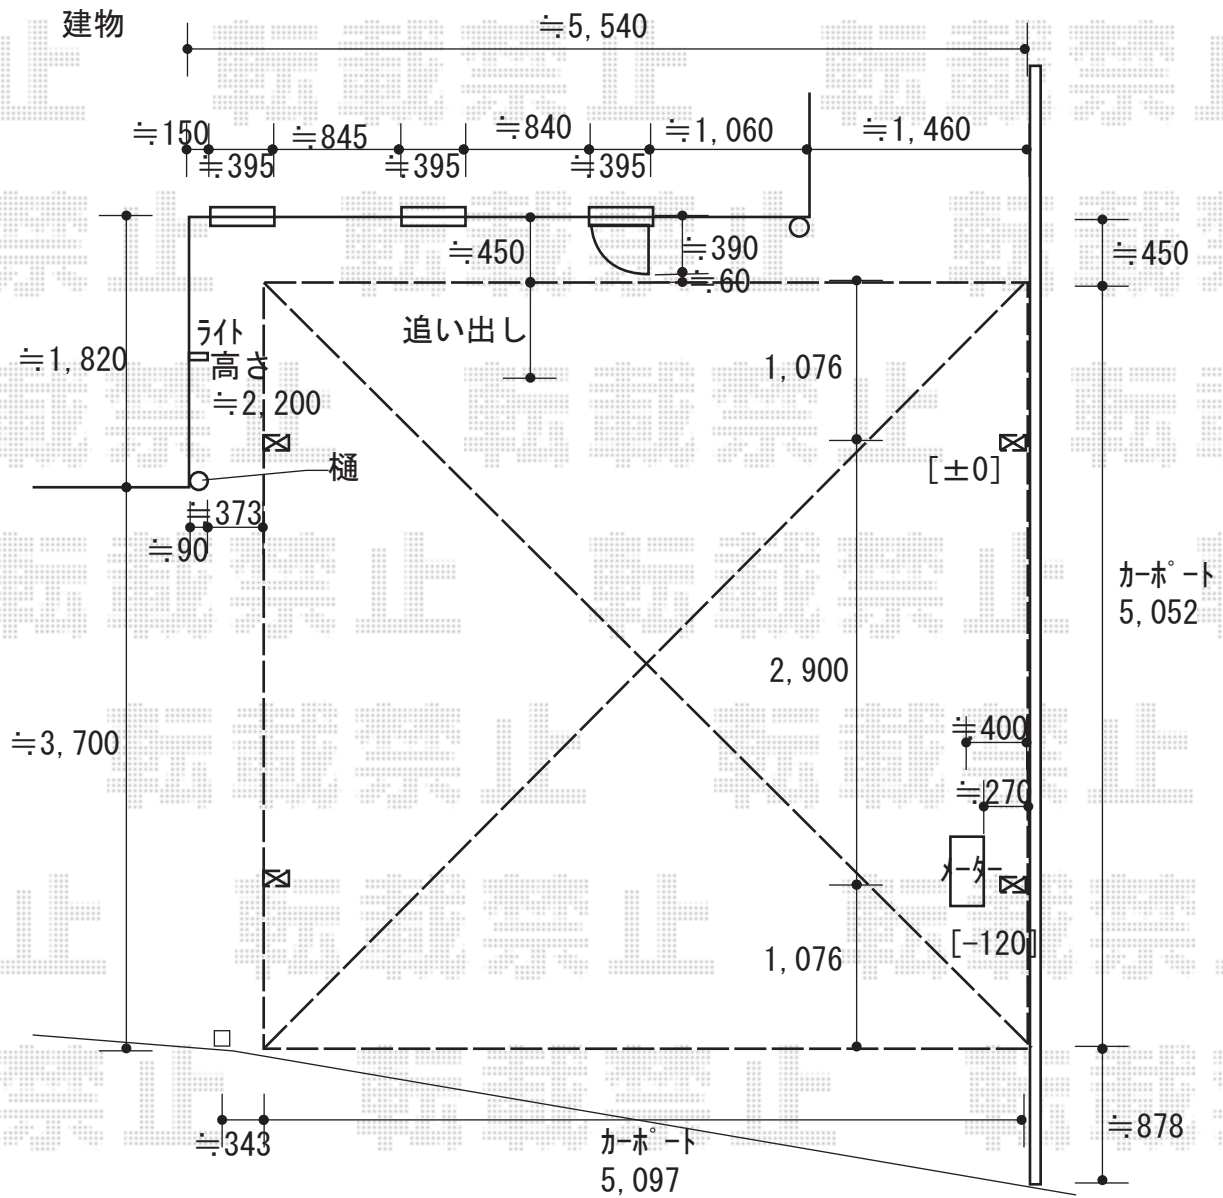

カーポート 施工概略図

YKK AP レイナツインポートグラン 積雪~20cm対応  
 幅= 5,097mm  
 奥行= 5,052mm  
 色： プラチナステン  
 屋根材： 熱線遮断ポリカーボネート(クリアマット)  
 柱仕様： ハイルフ柱仕様 (有効高 約2,350mm)

2018-1-470884	担当者	小林
---------------	-----	----