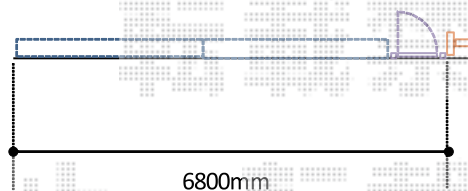

フェンス・カーゲート・門扉 施工概略図

Value Select ミエーネフェンス 目隠しルーバータイプ 自由柱施工
本体 (W×H) = (1,975×1,000mm) × 6枚
自由柱 : T100 × 7本
端部キャップ : 1セット
色 : ノーブルステン

LIXIL (TOEX) ジオーナ門扉 YS型 片開き マテリアルカラー 柱使用
扉幅 = 800mm
扉高 = 1,200mm
色 : シャイングレー+クリエモカ
錠 : プッシュプルUT錠 (錠色 : ライトゴールド)
開き : 内開き

Value Select トリップゲート RB型 ノンレール 両開き 60W
開口幅= 5,812mm
全幅= 5,912mm
たたみ幅= 347×2
高さ= 1,200mm
色 : ステンカラー
キャスター数 : 4箇所
落棒数 : 4本

2018-1-471008

担当者

田中