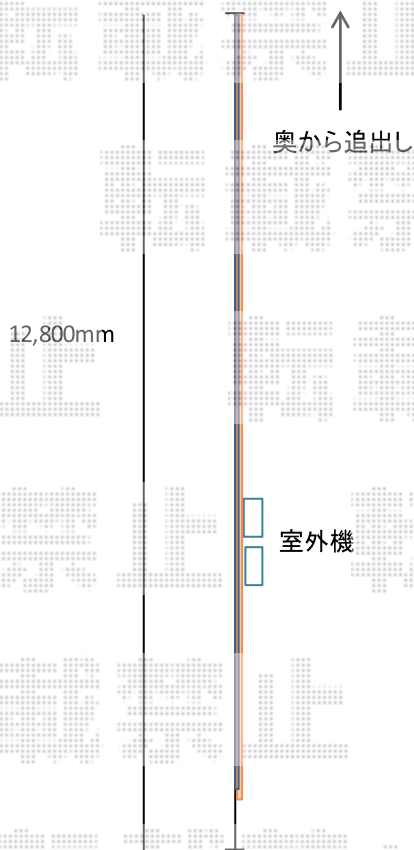

フェンス・カーゲート・門扉 施工概略図

Value Select ミエーネフェンス 目隠しルーバータイプ 自由柱施工
本体 (W×H) = (1,975×1,000mm) × 6枚
自由柱 : T100 × 7本
端部キャップ : 1セット
色 : ノーブルステン

LIXIL (TOEX) ジオーナ門扉 YS型 片開き マテリアルカラー 柱使用
扉幅 = 800mm
扉高 = 1,200mm
色 : シャイングレー+クリエモカ
錠 : プッシュプルUT錠 (錠色 : ライトゴールド)
開き : 内開き

Value Select トリップゲート RB型 ノンレール 両開き 60W
開口幅= 5,812mm
全幅= 5,912mm
たたみ幅= 347×2
高さ= 1,200mm
色 : ステンカラー
キャスター数 : 4箇所
落棒数 : 4本

2018-1-471008

担当者

田中