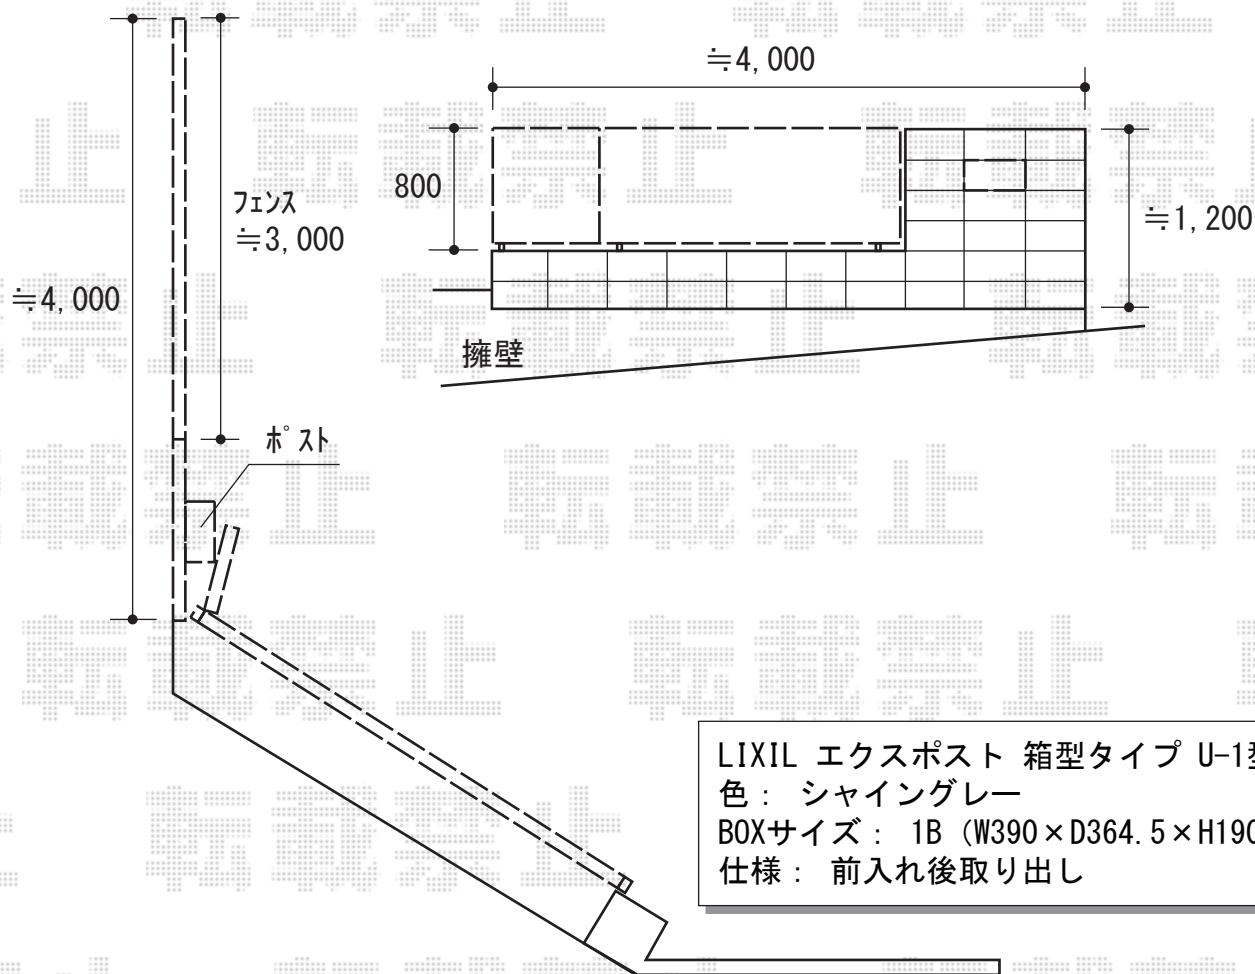

エクステリア商品 施工概略図

Value Select ミエーネフェンス 目隠しルーバータイプ 自由柱施工
本体1枚 (W×H) = (1,975mm×800mm) × 2枚
自由柱 : T80 × 3本
端部キャップ : 1セット
色 : ノーブルステン

LIXIL エクスポスト 箱型タイプ U-1型
色 : シャイングレー
BOXサイズ : 1B (W390×D364.5×H190mm)
仕様 : 前入れ後取り出し

LIXIL (TOEX) アルシャインII M型 Aタイプ ノンレール 片開き 390S
開口幅= 3,692mm
全幅= 3,808mm
たたみ幅= 597mm
高さ= 1,050mm
色 : オータムブラウン
キャスター数 : 3箇所
落棒数 : 3本

2018-1-472040

担当者

細川