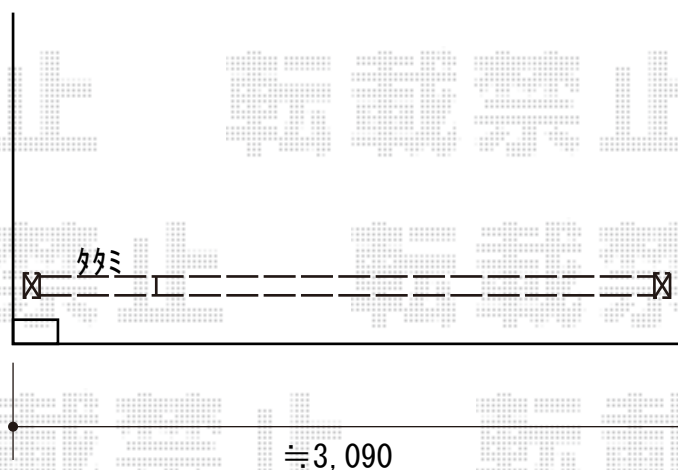

カーゲート 施工概略図

LIXIL (TOEX) アルシャインII L型 Aタイプ ノンレール 片開き 330S
開口幅= 3,092mm
全幅= 3,208mm
たたみ幅= 413mm
高さ= 1,250mm
色：オータムブラウン
キャスター数：2箇所
落棒数：2本
吊元柱：外観左

2018-10-539718

担当者

山中

エクスショップ

現場状況や作図制限により概略図の内容と多少の違いが生じることがございます。
施工時は、現場優先とさせて頂きたく思いますので、お立会い頂き、最終のご指示のほど、何卒、宜しくお願い致します。
全ての著作権はエクスショップに帰属します。当社とのお取引目的以外の使用・複製・転載は如何なる場合も禁止しております。