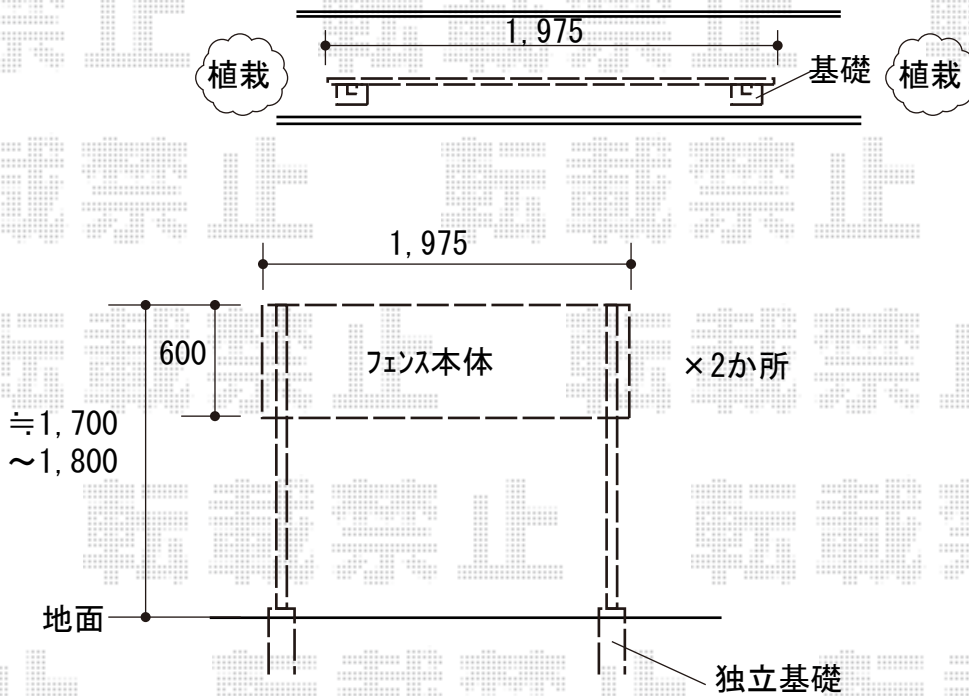

# フェンス 施工概略図

Value Select ミエーネフェンス 目隠しルーバータイプ 2段支柱 自立建て用 (パネル1段)  
本体1枚 (W×H) = T60 (1,975mm×520mm) × 2枚  
2段支柱(独立専用) : T170 × 4本  
端部キャップ : 4個入り × 2セット  
色 : グレースブラウン

2018-10-539741

担当者

安田