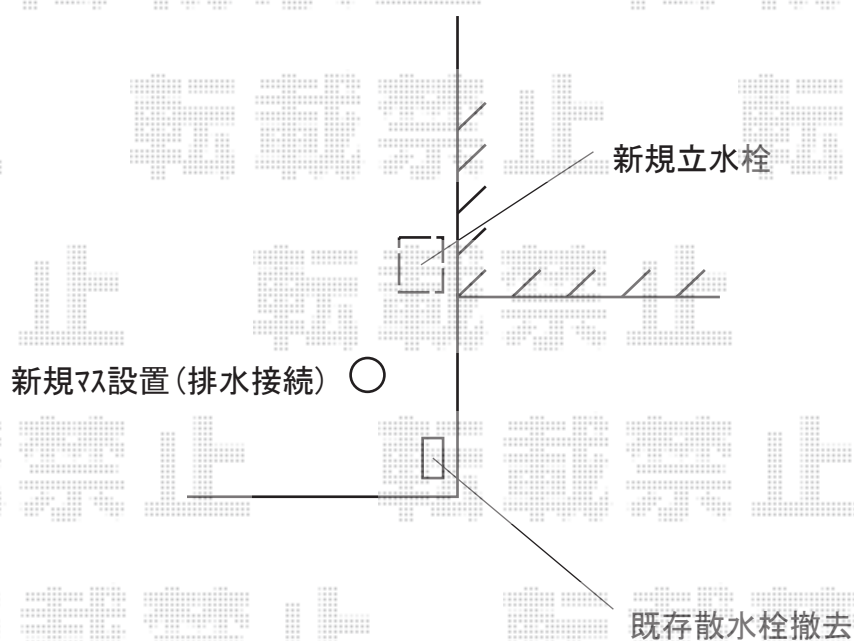

立水栓 施工概略図

ニッコー 立水栓ユニット モ・エットL シンプルパンセット
スタンド モ・エットL： 地中・補助蛇口（ホワイト） × 1
パン： シンプルパン（ホワイト） × 1
蛇口： クロスF204 × 1
補助蛇口： 補助蛇口クロス（ホースアダプター付） H107 × 1

2018-10-539823

担当者

犬伏