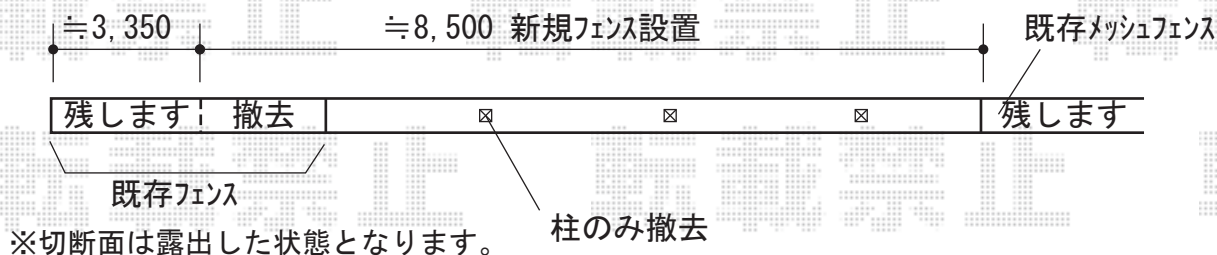

# カーゲート+フェンス 施工概略図

Value Select トリップゲート ペットガード型 ノンレール 片開き ※33S  
開口幅= 3,255mm  
全幅= 3,355mm  
たたみ幅= 640mm  
高さ= 1,200mm  
色： ステンカラー  
キャスター数： 2箇所  
落棒数： 2本

Value Select 【ご提案】 シンプレオフェンス13型 ルーバー 自由柱施工  
本体1枚 (W×H) = T120 (1,975×1,120mm) × 5枚  
自由柱： T120 \*1mピッチ× 10本  
端部カバー： T120× 1セット  
端部キャップ： 1セット  
色： ブラウン