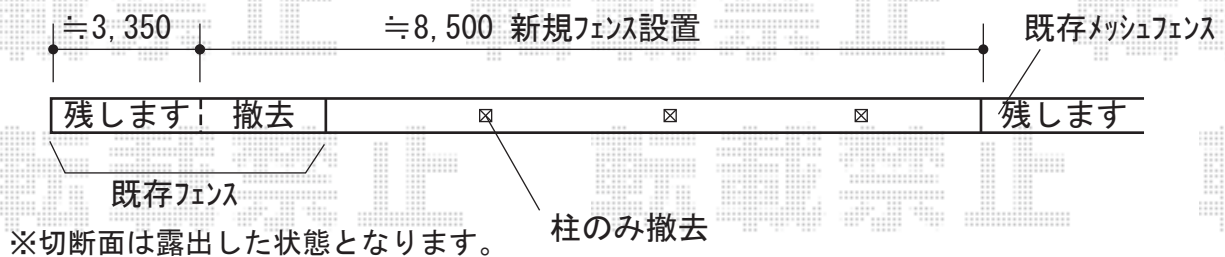

カーゲート+フェンス 施工概略図

Value Select トリップゲート ペットガード型 ノンレール 片開き ※33S
開口幅= 3,255mm
全幅= 3,355mm
たたみ幅= 640mm
高さ= 1,200mm
色： ステンカラー
キャスター数： 2箇所
落棒数： 2本

Value Select 【ご提案】 シンプレオフェンス13型 ルーバー 自由柱施工
本体1枚 (W×H) = T120 (1,975×1,120mm) × 5枚
自由柱： T120 *1mピッチ× 10本
端部カバー： T120× 1セット
端部キャップ： 1セット
色： ブラウン