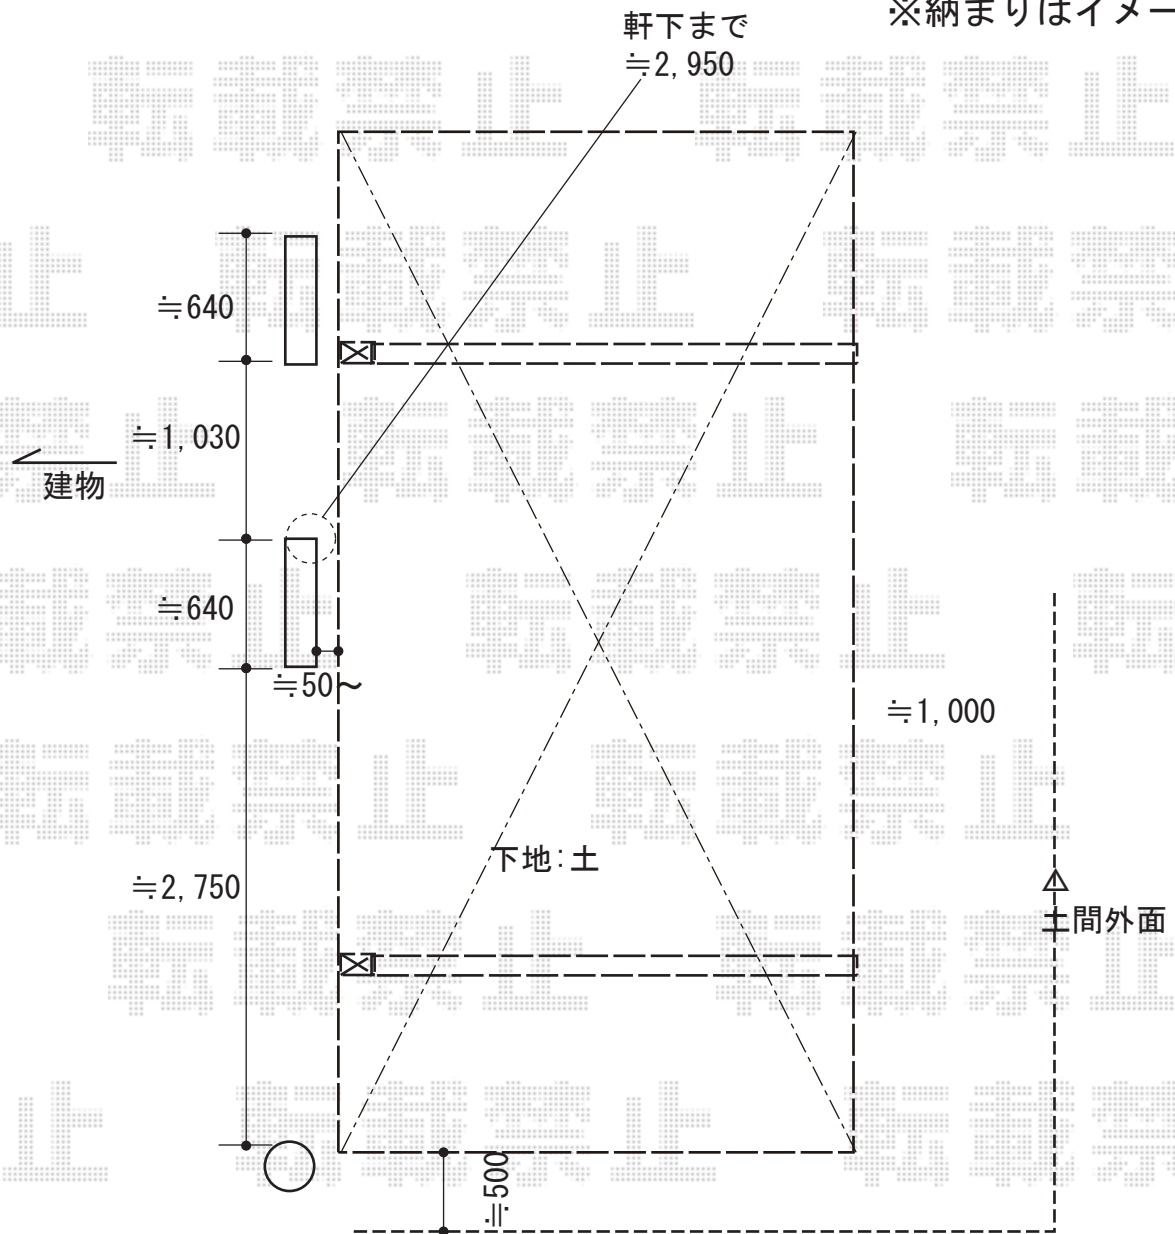

カーポート 施工概略図

YKK AP レイナポートグラン 積雪～20cm対応
幅= 3,000mm
奥行= 5,768mm
色： ブラウン
屋根材： ポリカーボネート（スモークブラウン）
柱仕様： ハイロング柱仕様（有効高 約2,800mm）

※納まりはイメージです。

2018-10-539927

担当者

伊野