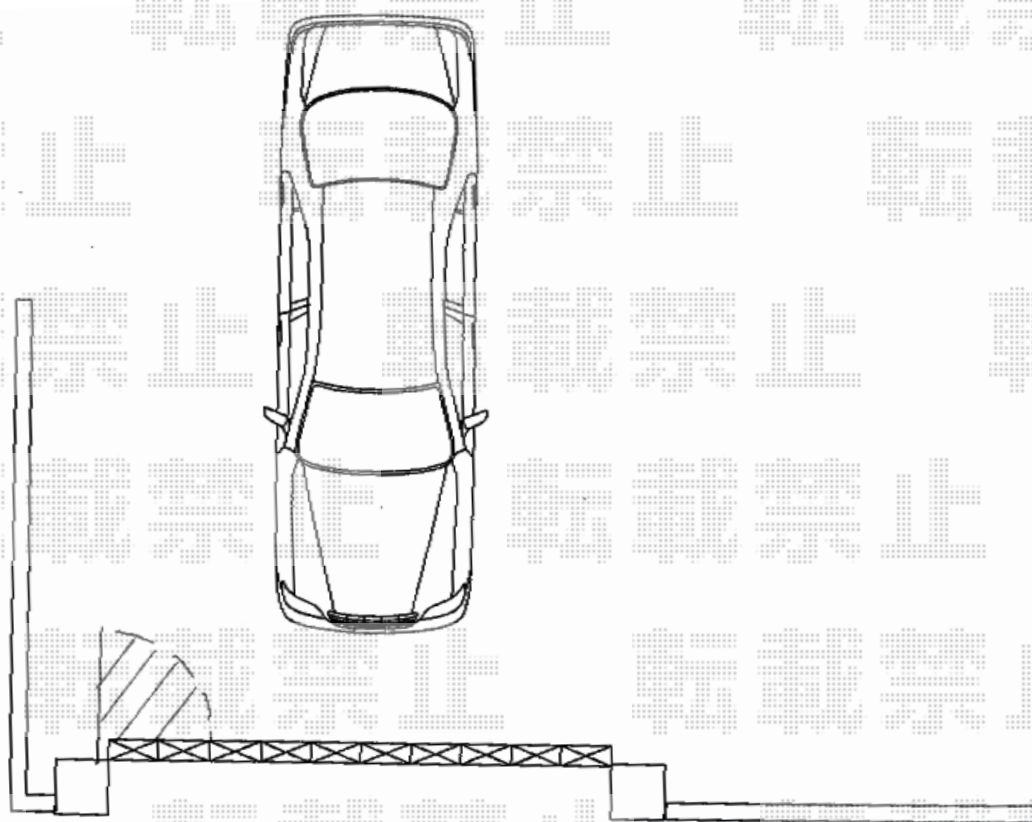

# カーゲート 施工概略図

LIXIL (TOEX) アルシャインII M型 Aタイプ ノンレール 片開き 350S

開口幅= 3,292mm

全幅= 3,408mm

たたみ幅= 551mm

高さ= 1,250mm

色： ブロンズ

キャスター数： 2箇所

落棒数： 2本

吊元柱： 外観左

2018-10-540014

担当者

犬伏

**エクスショップ**

現場状況や作図制限により概略図の内容と多少の違いが生じることがございます。  
施工時は、現場優先とさせていただきますので、お立会い頂き、最終のご指示のほど、何卒、宜しくお願い致します。  
全ての著作権はエクスショップに帰属します。当社とのお取引目的以外の使用・複製・転載は如何なる場合も禁止しております。