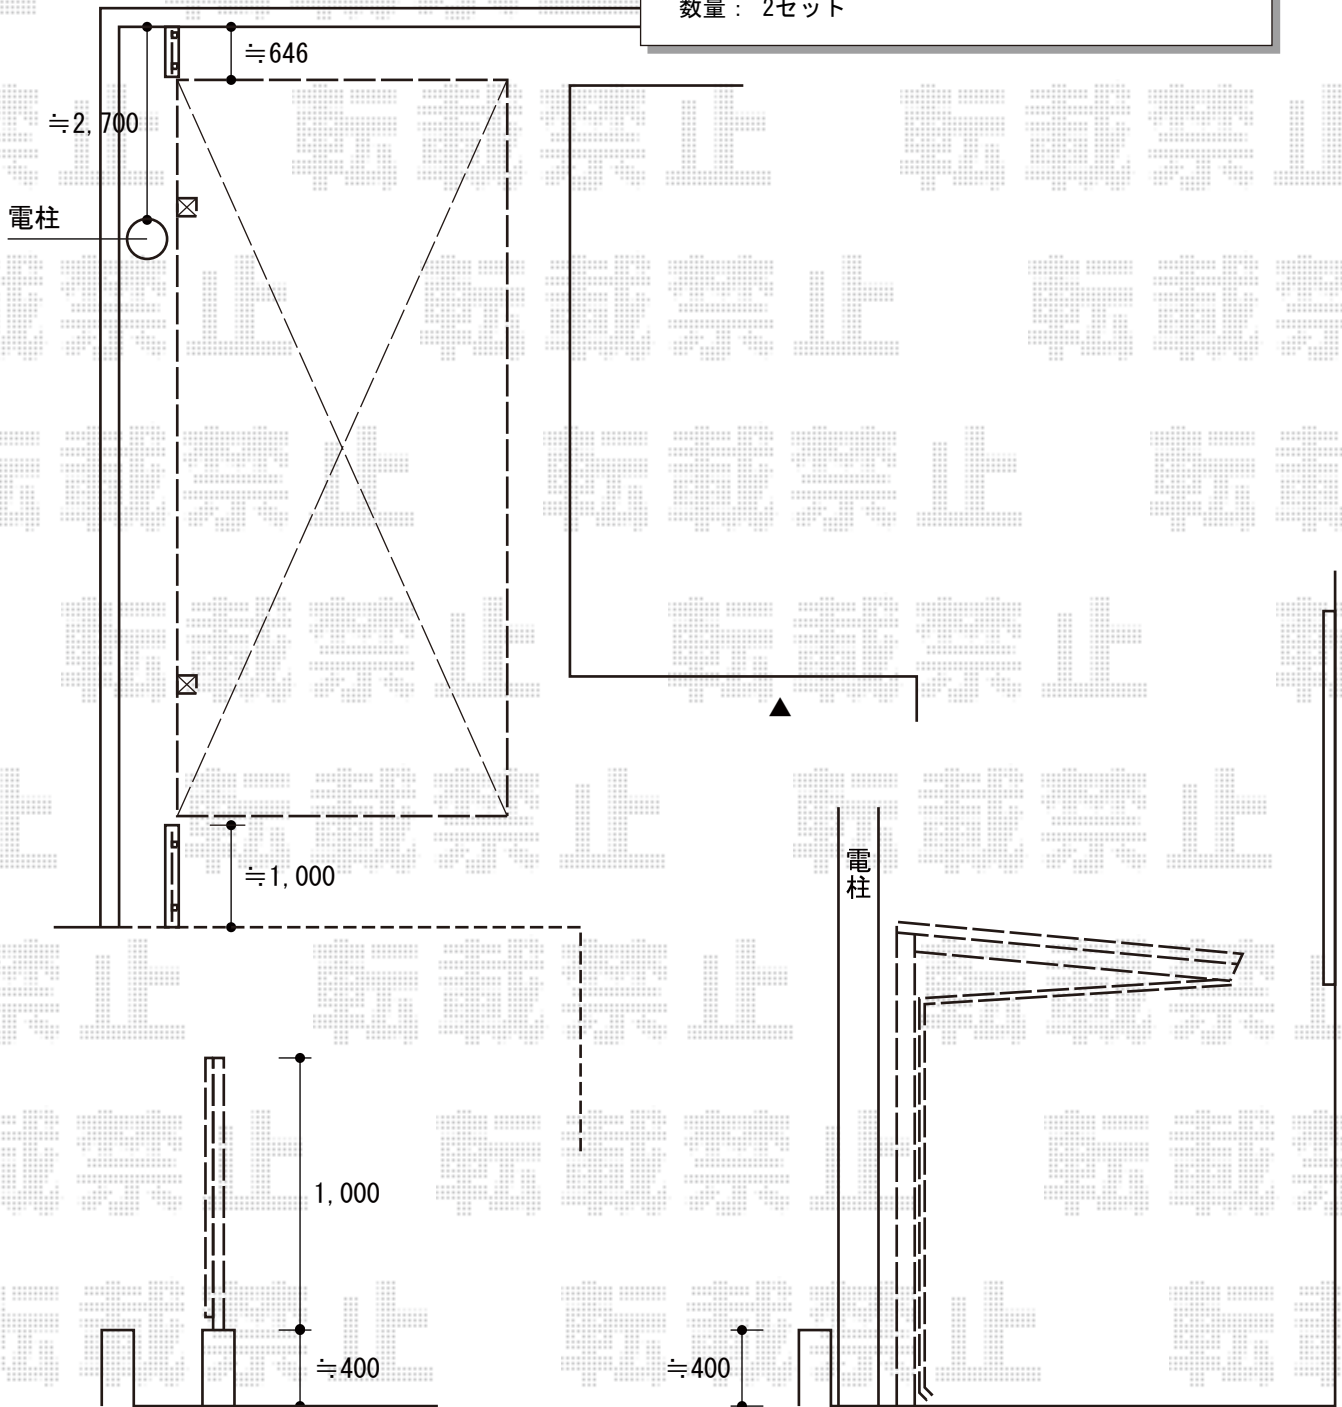

カーポート・フェンス 施工概略図

Value Select

ミエネフェンス 目隠しルーバータイプ 自由柱
 本体1枚 (W×H) = T100 (1,975×920mm) × 1枚
 自由柱: T100 × 4本
 端部カバー: T100 × 1セット
 端部キャップ: 2セット
 色: ノーブルステン

LIXIL(トステム)

レガナポートシグマIII 積雪~20cm対応
 幅= 2,702mm
 奥行= 5,686mm
 色: シャイングレー
 屋根材: 熱線吸収ポリカーボネート
 (ライトブルーマット調)
 柱仕様: ロング柱23仕様 (有効高 約2,300mm)

LIXIL(トステム)

着脱式サポート(補助柱) ロング柱23用 1本入
 色: シャイングレー
 数量: 2セット

2018-10-540015

担当者

山崎