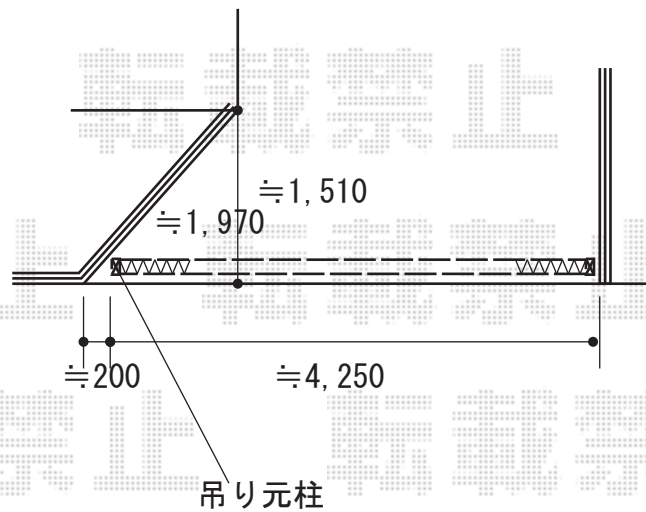

カーゲート 施工概略図

LIXIL (TOEX) アルシャインII L型 Aタイプ ノンレール 片開き 480S

開口幅= 4,592mm

全幅= 4,708mm

たたみ幅= 528mm

高さ= 1,250mm

色： シャイングレー

キャスター数： 3箇所

落棒数： 3本

吊元柱： 外観左

2018-10-540029

担当者

山中

エクスショップ

現場状況や作図制限により概略図の内容と多少の違いが生じることがございます。
施工時は、現場優先とさせて頂きたく思いますので、お立会い頂き、最終のご指示のほど、何卒、宜しくお願い致します。
全ての著作権はエクスショップに帰属します。当社とのお取引目的以外の使用・複製・転載は如何なる場合も禁止しております。