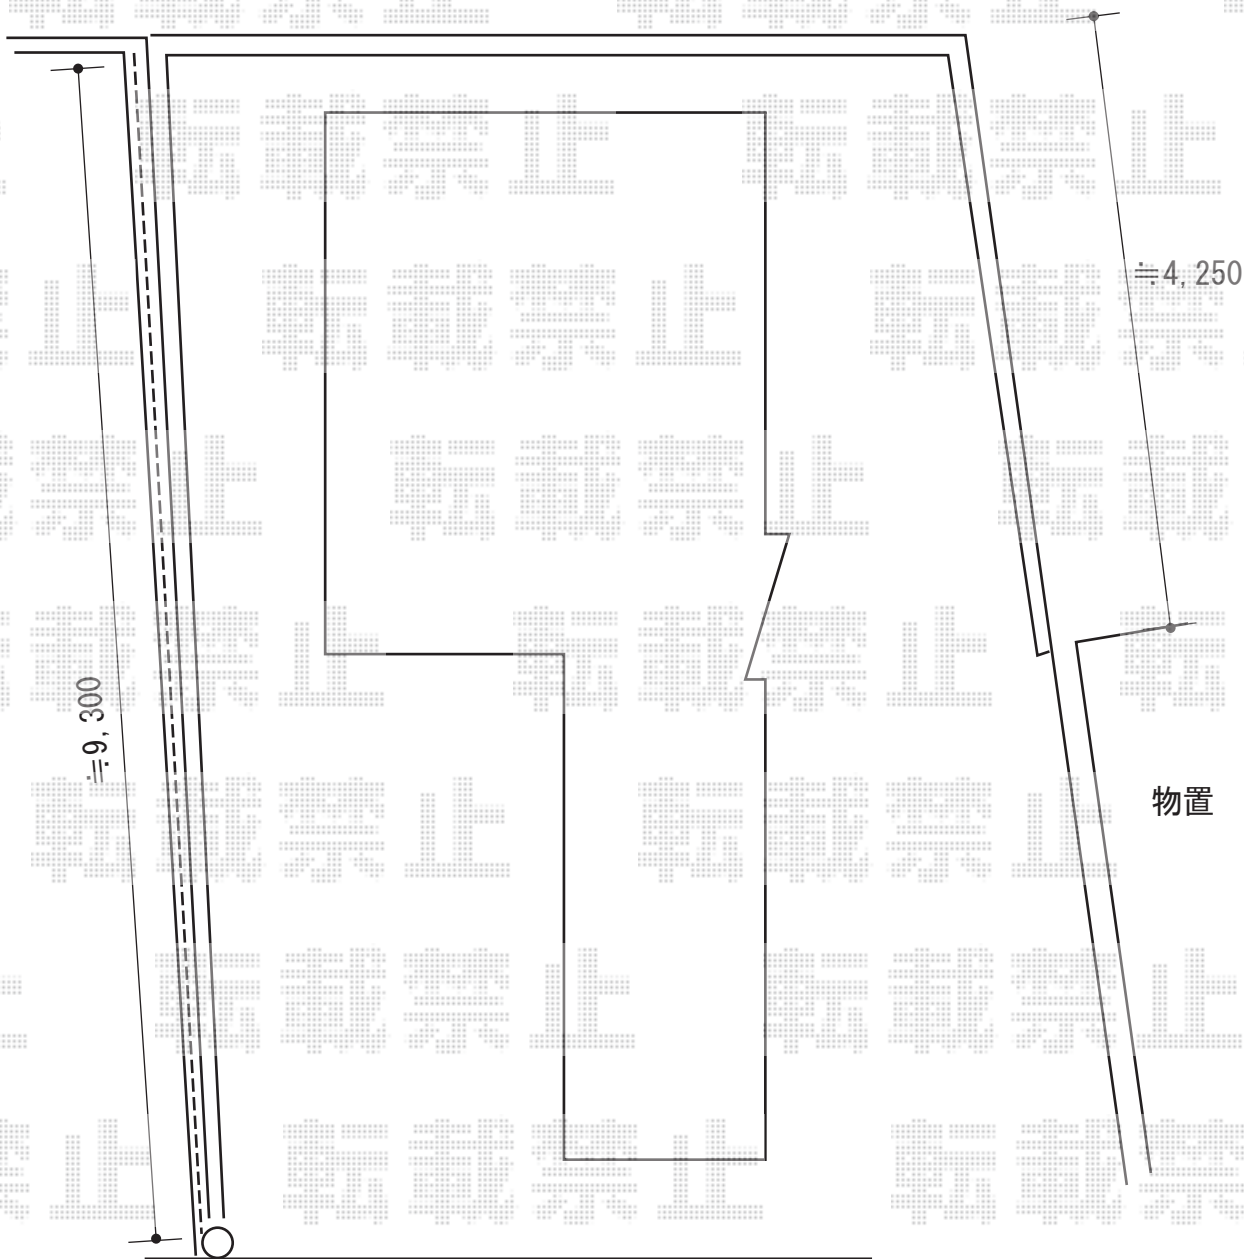

フェンス 施工概略図

LIXIL ハイサモア フリーポールタイプ
本体1枚 (W×H) = (1,972×720mm) × 5枚
柱 : T-8 × 6本
エンドキャップA : 1セット
色 : アイボリーホワイト

2018-10-540041

担当者

伊野

エクスショップ

現場状況や作図制限により概略図の内容と多少の違いが生じることがございます。
施工時は、現場優先とさせて頂きたく思いますので、お立会い頂き、最終のご指示のほど、何卒、宜しくお願い致します。
全ての著作権はエクスショップに帰属します。当社とのお取引目的以外の使用・複製・転載は如何なる場合も禁止しております。