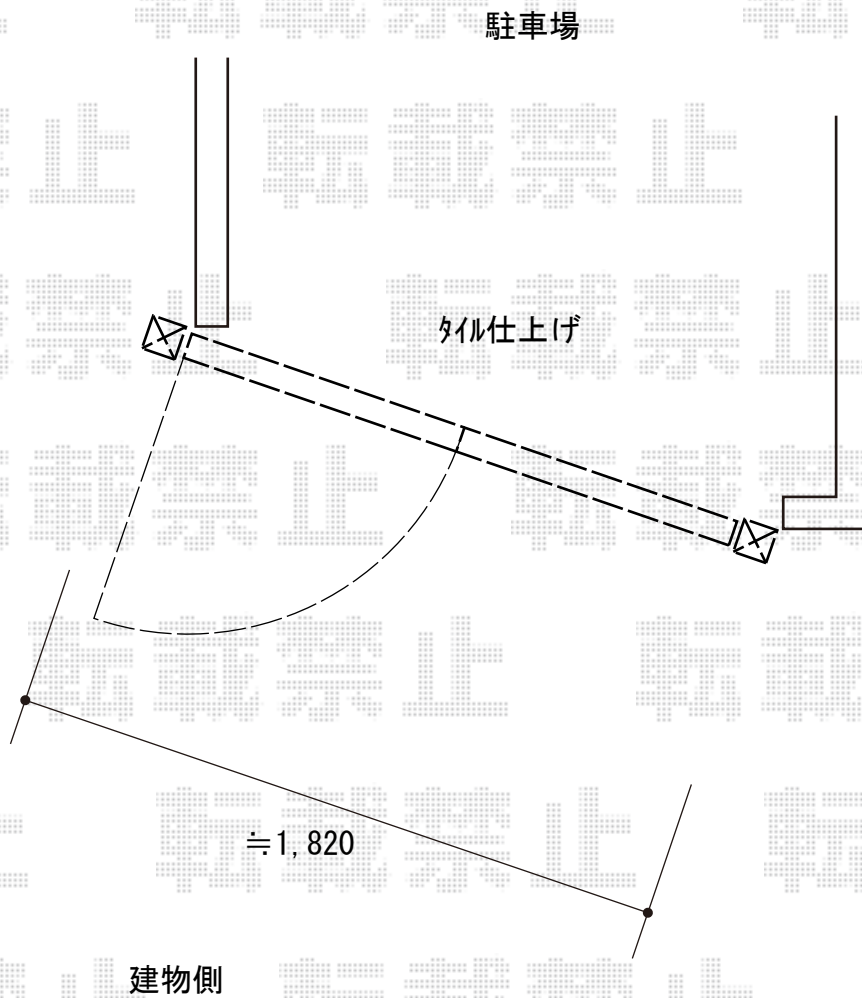

門扉 施工概略図

LIXIL (TOEX) プレスタ門扉 5型 横目隠し 両開き 柱使用
扉幅 = 800+800mm
扉高 = 1,200mm
色： アイボリーホワイト
錠： シリンダーPB錠（ラッチ錠）
開き： 内開き

2018-10-540109

担当者

田中