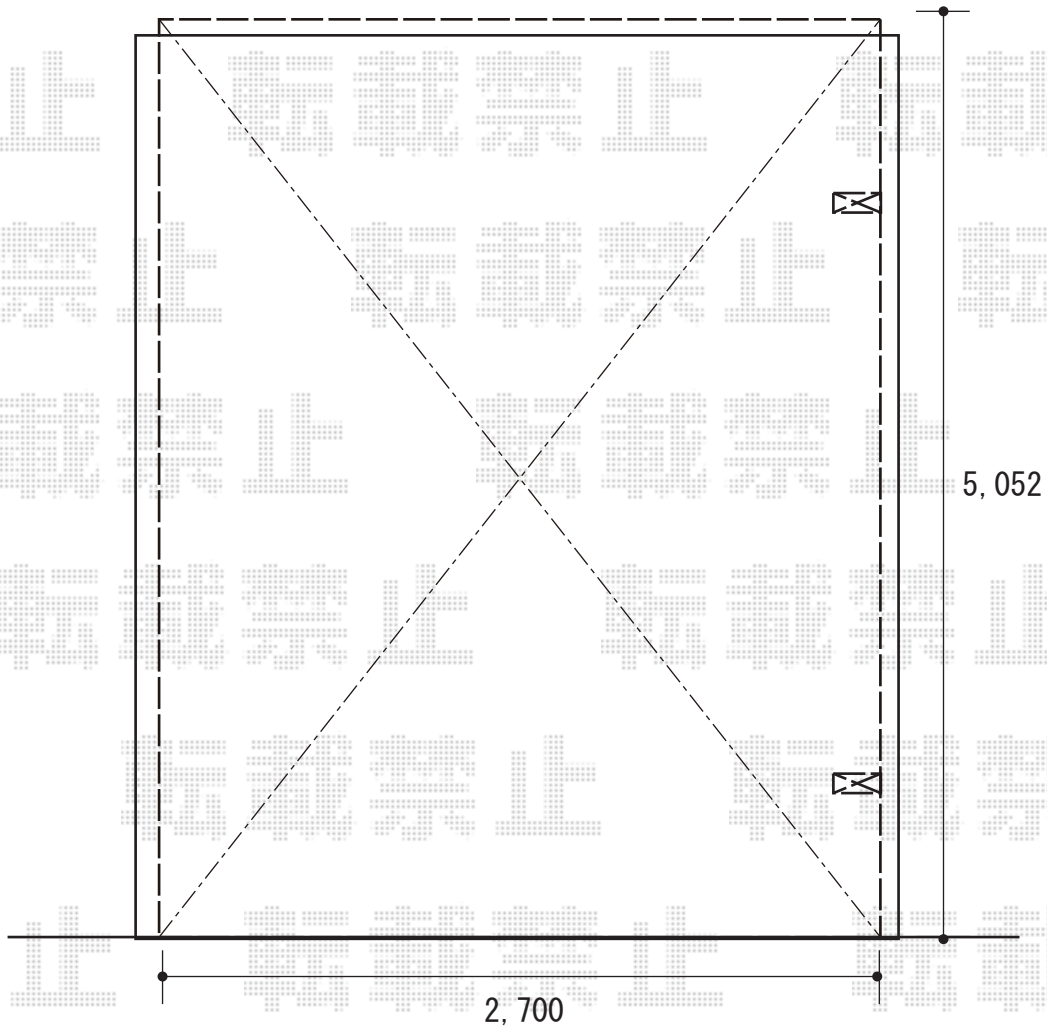

カーポート 施工概略図

YKK AP レイナポートグラン 積雪～20cm対応

幅= 2,700mm

奥行= 5,052mm

色： ブラウン

屋根材： ポリカーボネート（色：スモークブラウン）

柱仕様： 標準柱仕様（有効高 約2,000mm）

YKK AP レイナポートグラン 着脱式サポート 標準・ハイルフ兼用

色： ブラウン

数量： 2本入り×1セット

※納まりはイメージです。

2018-10-540112

担当者

新西