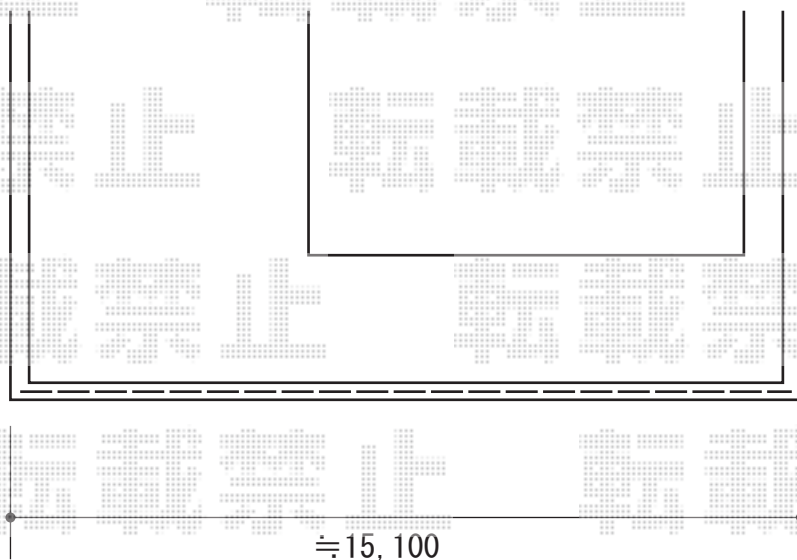

フェンス 施工概略図

LIXIL (TOEX) ハイグリッドフェンスN8型 フリーポールタイプ
本体1枚 (W×H) = T-8 (2,000mm×720mm) × 8枚
スチール柱 : T-8× 17本*1mピッチ
小口キャップ : 1セット
色 : アイボリーホワイト

2018-10-540204

担当者

安田