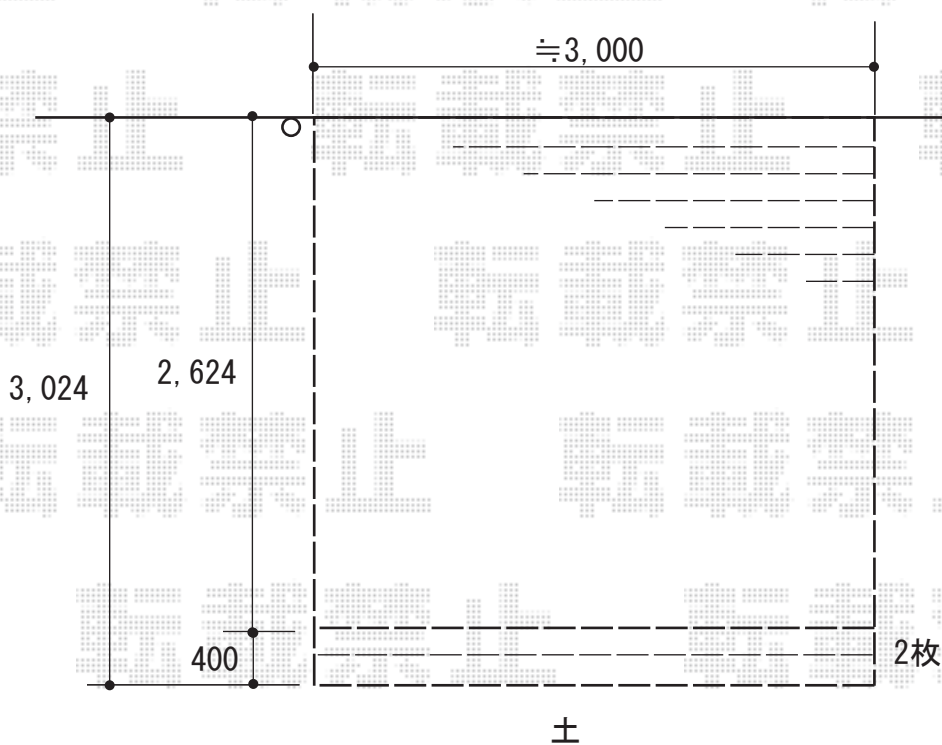

# ウッドデッキ 施工概略図

YKK AP リウッドデッキ 200

間口= 1.5間(2,624mm)

出幅= 3,000mm

【未定】色： 【仮】レッドブラウン

床板： 縦貼り/千鳥貼り

幕板： 標準幕板

束柱： Sタイプ(550mm) (色：カームブラック)

YKK AP リウッドデッキ200 段床セット 正面タイプ1段

幅= 3,000mm

【未定】色： 【仮】レッドブラウン/束柱色：カームブラック

【イメージ図】

2018-10-540299

担当者

中島

エクスショップ