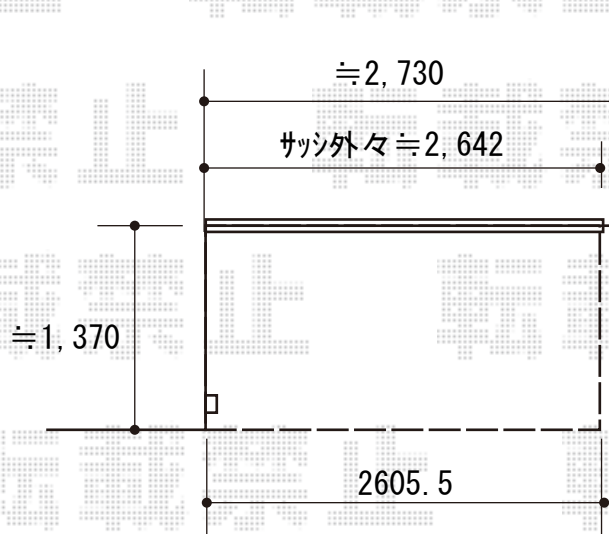

ウッドデッキ 施工概略図

LIXIL レストステージ 幕板納まり

間口= 1.5間(2,605.5mm)

出幅= 1,370mm

色： クリエダークA

床板： 縦貼り

幕板： 幕板B（薄）※幕板2面

束柱： 束柱セット標準・調整式(353~450mm)/色： シャイングレー

追加部材： 床板取付部品セット(上止め補修用)×1セット

LIXIL レストステージ 独立ステップ×1セット

色： クリエダークA/束柱色： シャイングレー

施工に際して、
オプションステップ 取付け位置の
ご確認を頂けますよう、お願い致します。