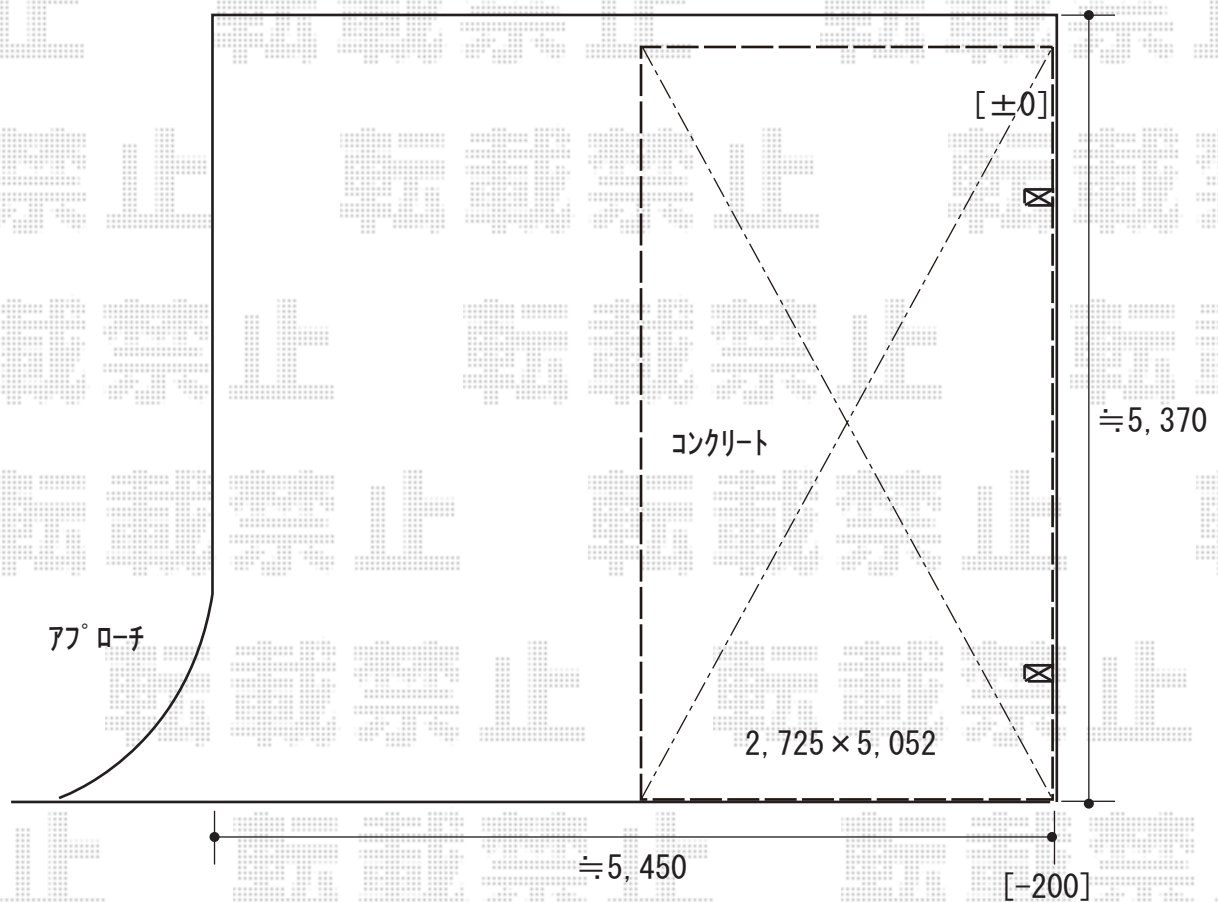

カーポート 施工概略図

YKK AP エフルージュグラン 積雪～20cm対応  
幅= 2,725mm  
奥行= 5,052mm  
色： ピュアシルバー  
屋根材： 熱線遮断ポリカーボネート（アースブルーマット調）  
柱仕様： 標準柱仕様（有効高 約2,000mm）

2018-10-540319

担当者

木挽

エクスショップ

現場状況や作図制限により概略図の内容と多少の違いが生じることがございます。  
施工時は、現場優先とさせて頂きたく思いますので、お立会い頂き、最終のご指示のほど、何卒、宜しくお願い致します。  
全ての著作権はエクスショップに帰属します。当社とのお取引目的以外の使用・複製・転載は如何なる場合も禁止しております。