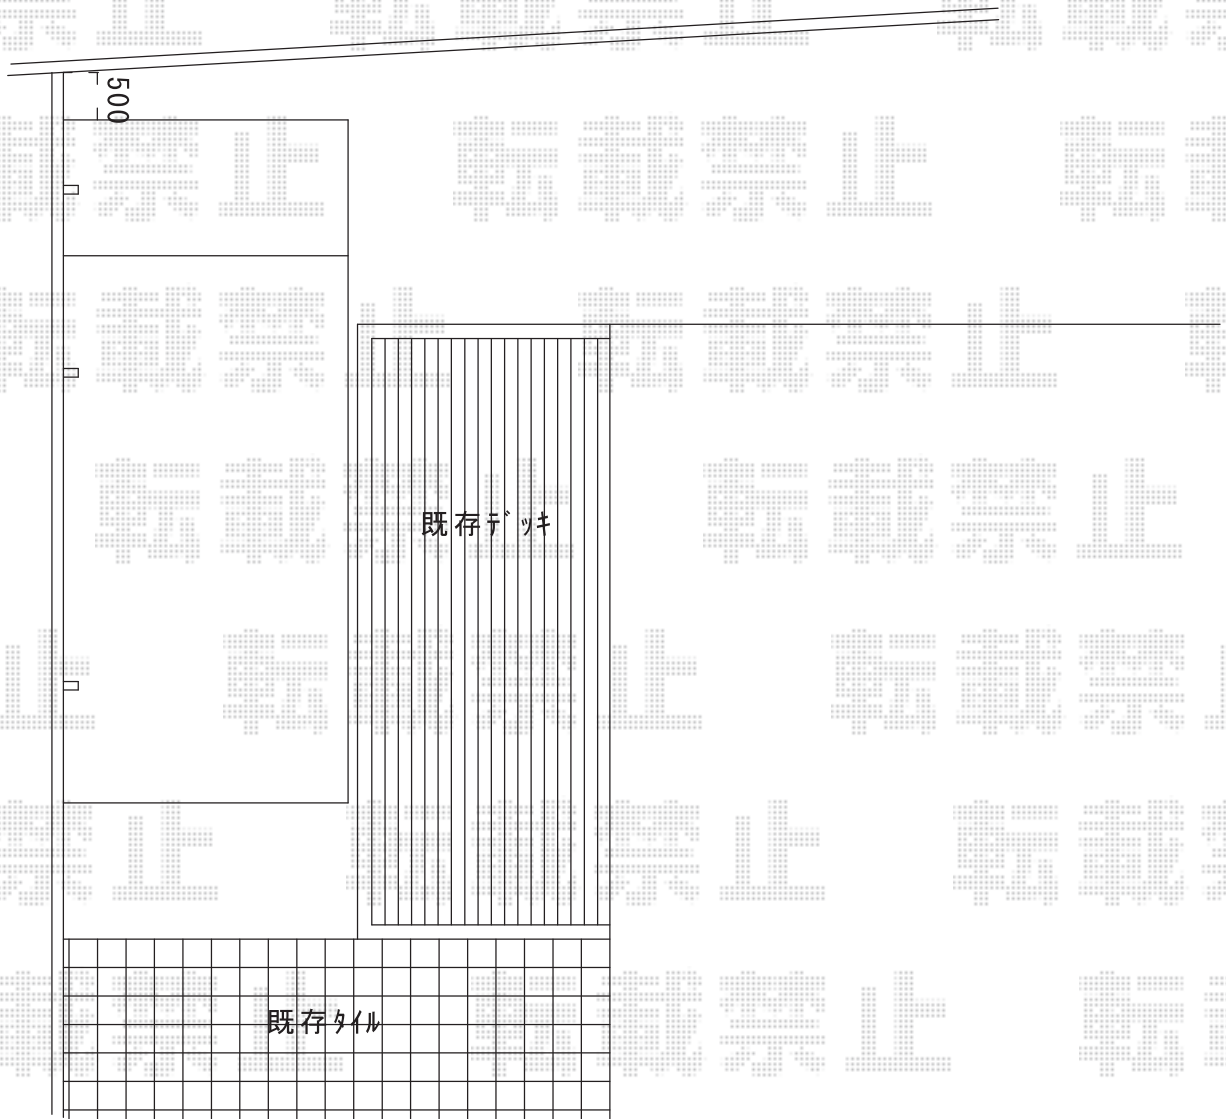

カーポート 施工概略図

YKK AP レイナポートグラン 延長 積雪～20cm対応

幅= 3,000mm

奥行= 7,200mm

色： ブラウン

屋根材： 熱線遮断ポリカーボネート(クリアマット)

柱仕様： ハイルーフ柱仕様 (有効高 約2,350mm)

YKK AP レイナキャップポートグラン 延長 サイドパネル+サポート柱

奥行サイズ： 長さ57+14用

高さ= 1段\*H=1,036mm

色： ブラウン

パネル材： 熱線遮断ポリカーボネート (クリアマット)

柱仕様： ハイルーフ柱仕様/間柱1本

サポート柱： 着脱式サポート 標準・ハイルーフ兼用 2本入り×1+1本入り×1

2018-10-540359

担当者