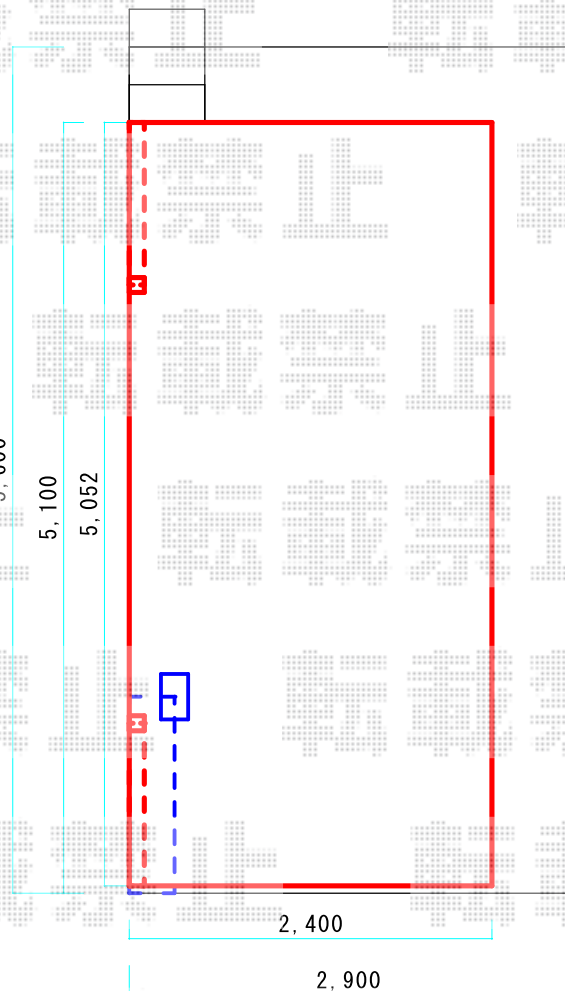

カーポート 施工概略図

Value Select プレシオスポート 積雪~20cm対応
幅= 2,400mm
奥行= 5,052mm
色： グレースブラウン
屋根材： 熱線遮断ポリカーボネート（スカイブルーマット調）
柱仕様： ハイルフ柱仕様（有効高 約2,250mm）
=====

プレシオスポート
2400×5052

自宅

駐車場