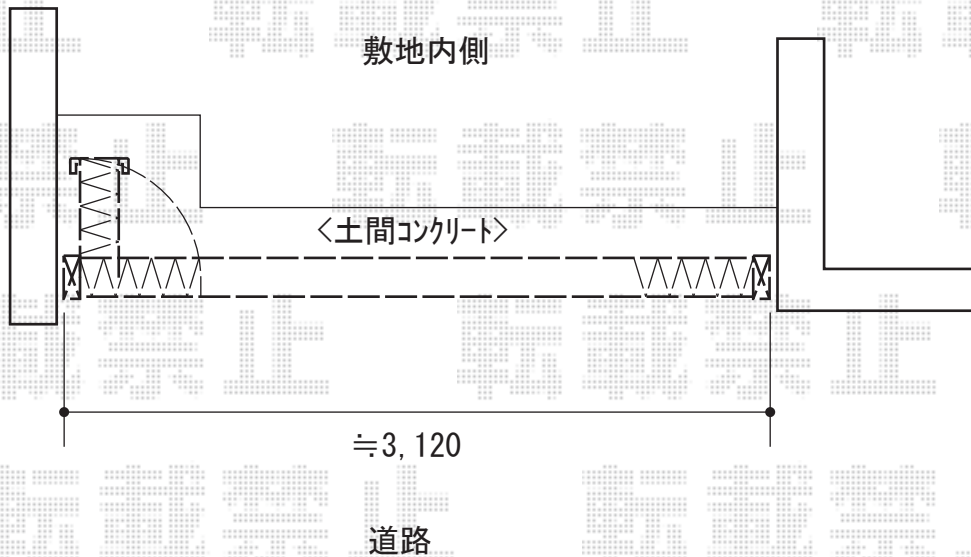

カーゲート 施工概略図

Value Select トリップゲート RA型(錠無し)ノンレール 片開き 33S
開口幅= 3,190mm
全幅= 3,290mm
たたみ幅= 347mm
高さ= 1,182mm
色: ダークブロンズ
キャスター数: 2箇所
落棒数: 2本

2018-10-540402

担当者

山中