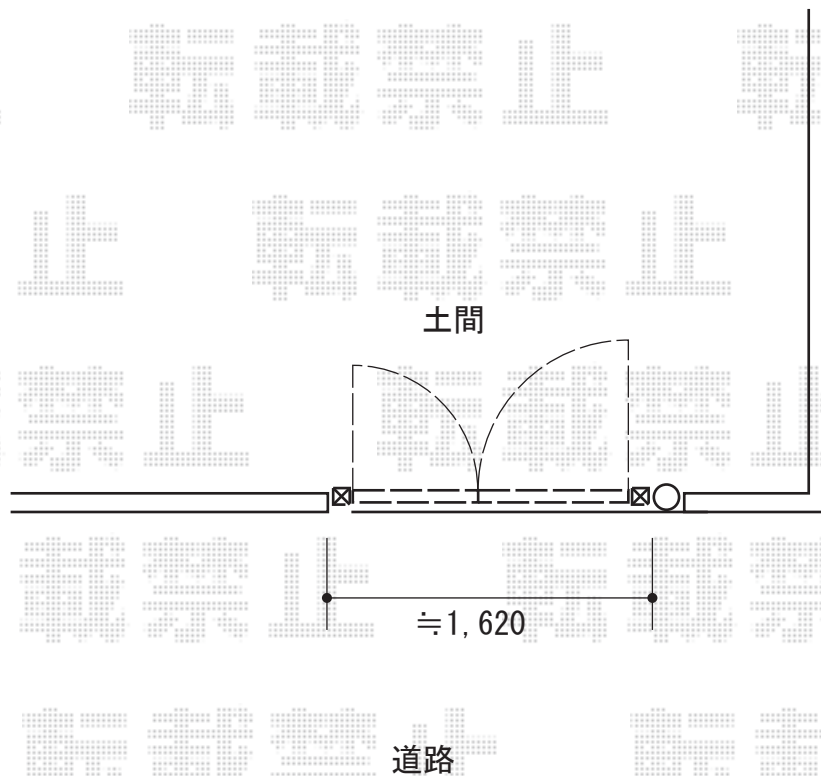

門扉 施工概略図

YKK AP ルシアス門扉BP02型 横目隠し 両開き親子 複合カラー 門柱使用
扉幅 = 600+800mm
扉高 = 1,200mm
色： パネル/キャラメルチーク 本体枠・たて框・戸当り/プラチナステン
錠： プッシュプル錠5型（両面シリンダー）
開き： 内開き（外観右：親扉/外観左：子扉）

2018-10-540465

担当者

犬伏