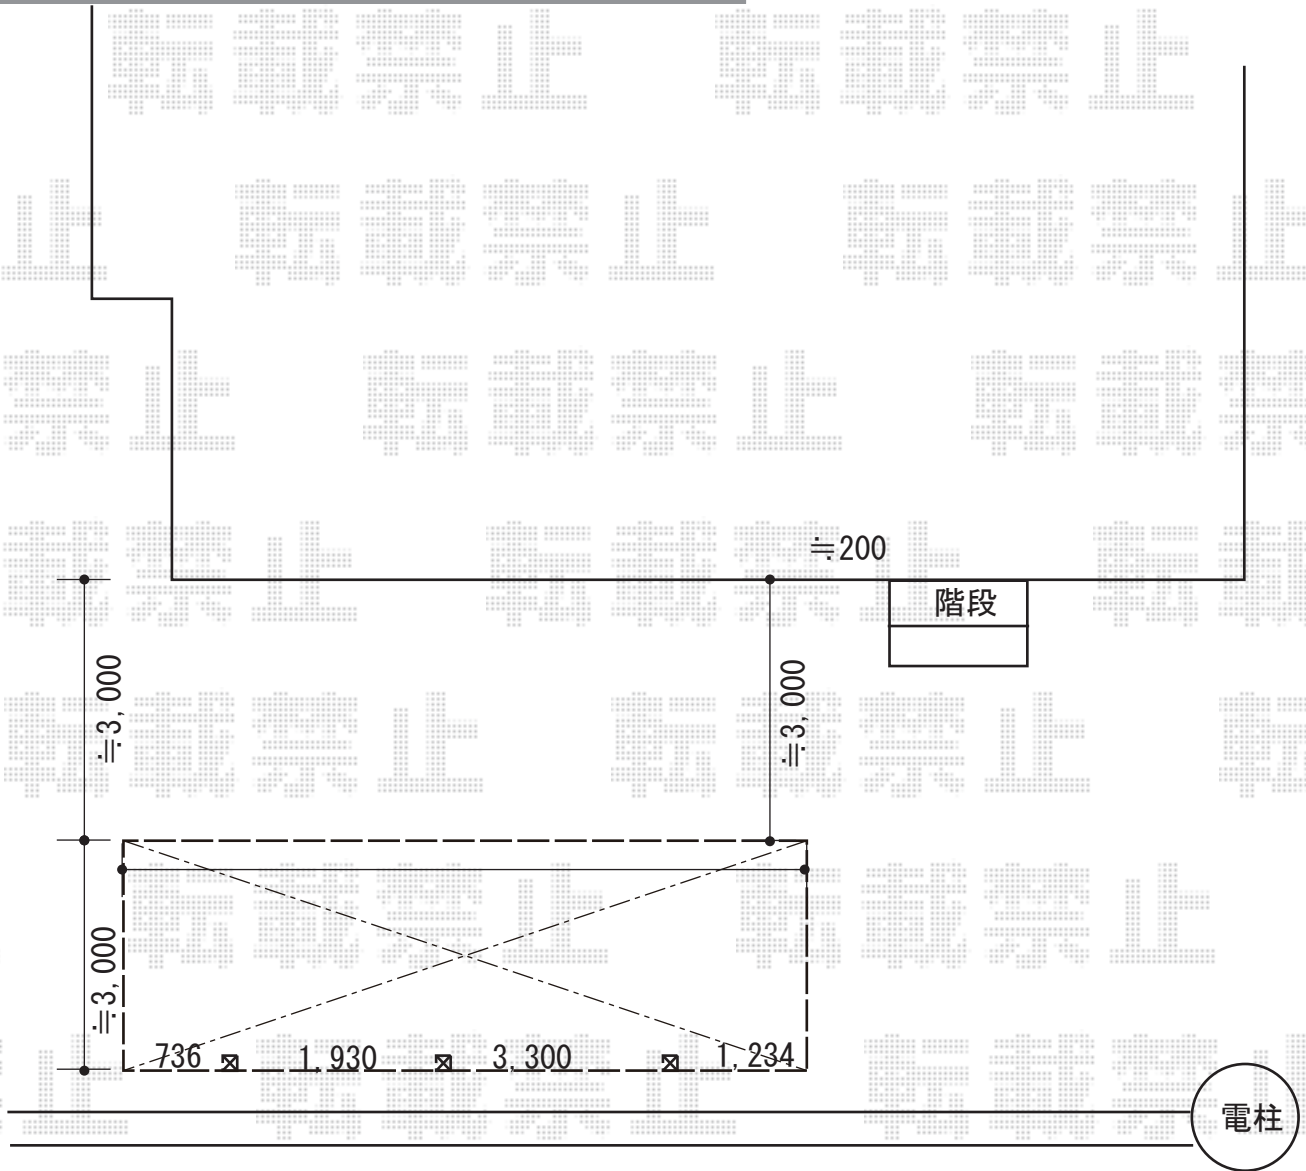

カーポート 施工概略図

YKK AP レイナポートグラン 延長 積雪~20cm対応
幅= 3,000mm
奥行= 7,200mm
色： プラチナステン
屋根材： ポリカーボネート（アースブルー）
柱仕様： ハイルーフ柱仕様（有効高 約2,350mm）

2018-10-540468

担当者

伊野