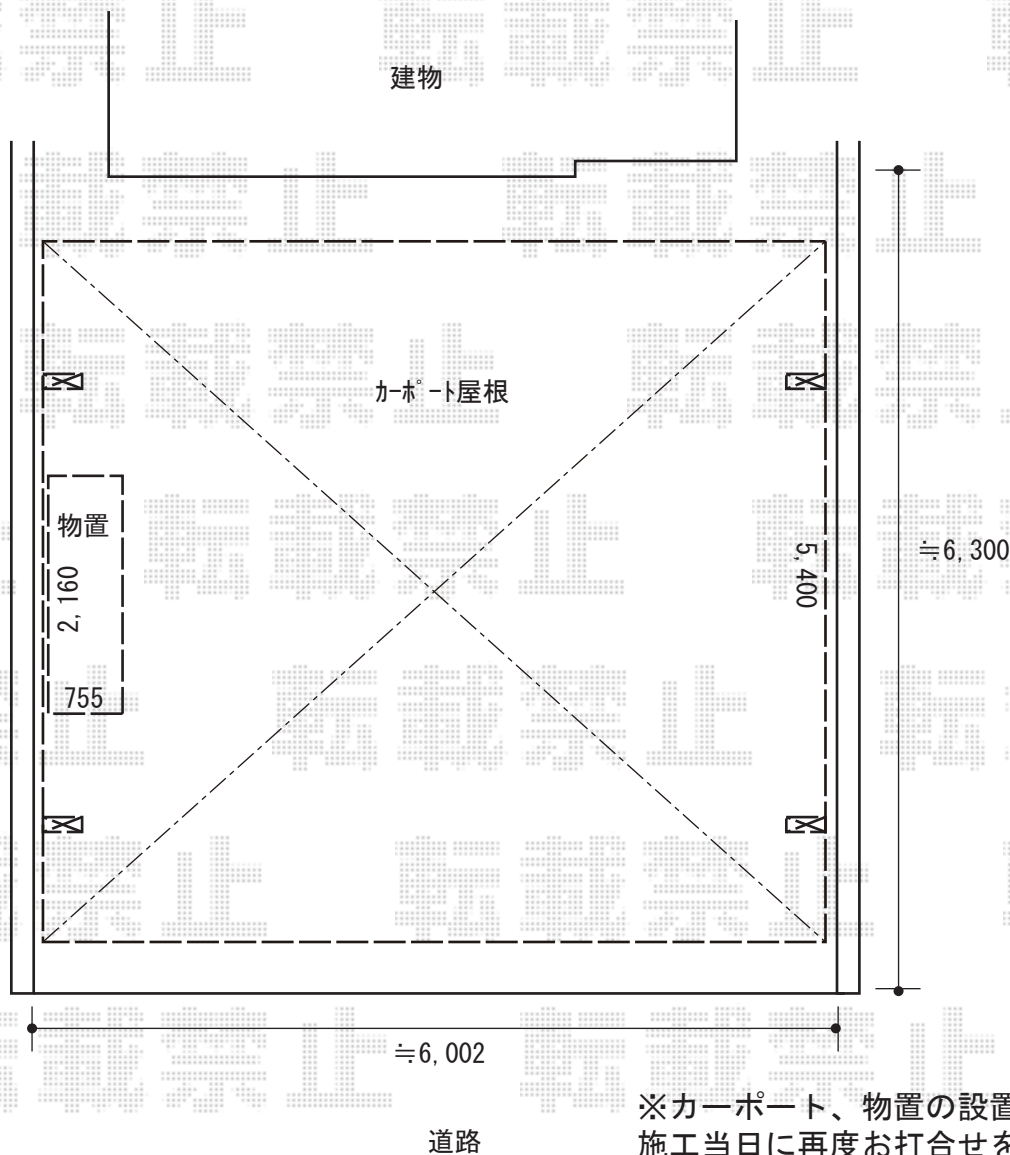

カーポート+物置 施工概略図

YKK AP レイナツインポートグラン 積雪～20cm対応
 幅= 5,983mm
 奥行= 5,400mm
 色： プラチナステン
 屋根材： 熱線遮断ポリカーボネート(クリアマット)
 柱仕様： ハイルーフ柱仕様(有効高 約2,350mm)
 =====
 イナバ物置 シンプリー 一般型 2160×755×1903
 間口= 2,160mm
 奥行= 755mm
 高さ= 1,903mm
 色： プレミアムグレー
 屋根タイプ： 標準型
 耐荷重タイプ： 一般型
 棚タイプ： 長もの収納タイプ
 数量： 1台

※カーポート、物置の設置位置に関しましては
 施工当日に再度お打合せをお願い致します。

2018-10-540470

担当者

新西