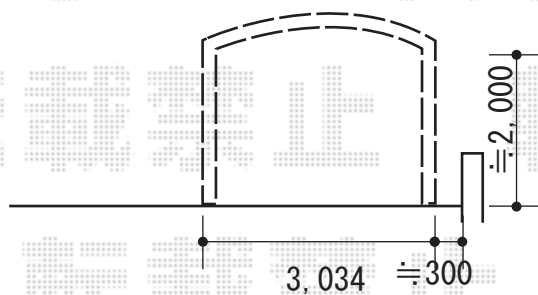

カーポート 施工概略図

YKK AP レイナワンポートグラン 積雪~20cm対応

幅= 3,034mm

奥行= 5,768mm

色： ブラウン

屋根材： ポリカーボネート（色：【未定】）

柱仕様： 標準柱仕様（有効高 約2,000mm）

2018-10-540486