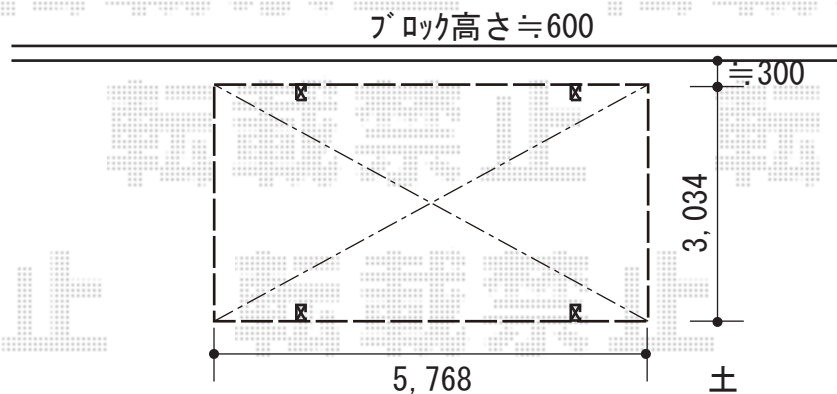

カーポート 施工概略図

YKK AP レイナワンポートグラン 積雪~20cm対応

幅= 3,034mm

奥行= 5,768mm

色： ブラウン

屋根材： ポリカーボネート（色：【未定】）

柱仕様： 標準柱仕様（有効高 約2,000mm）

2018-10-540486