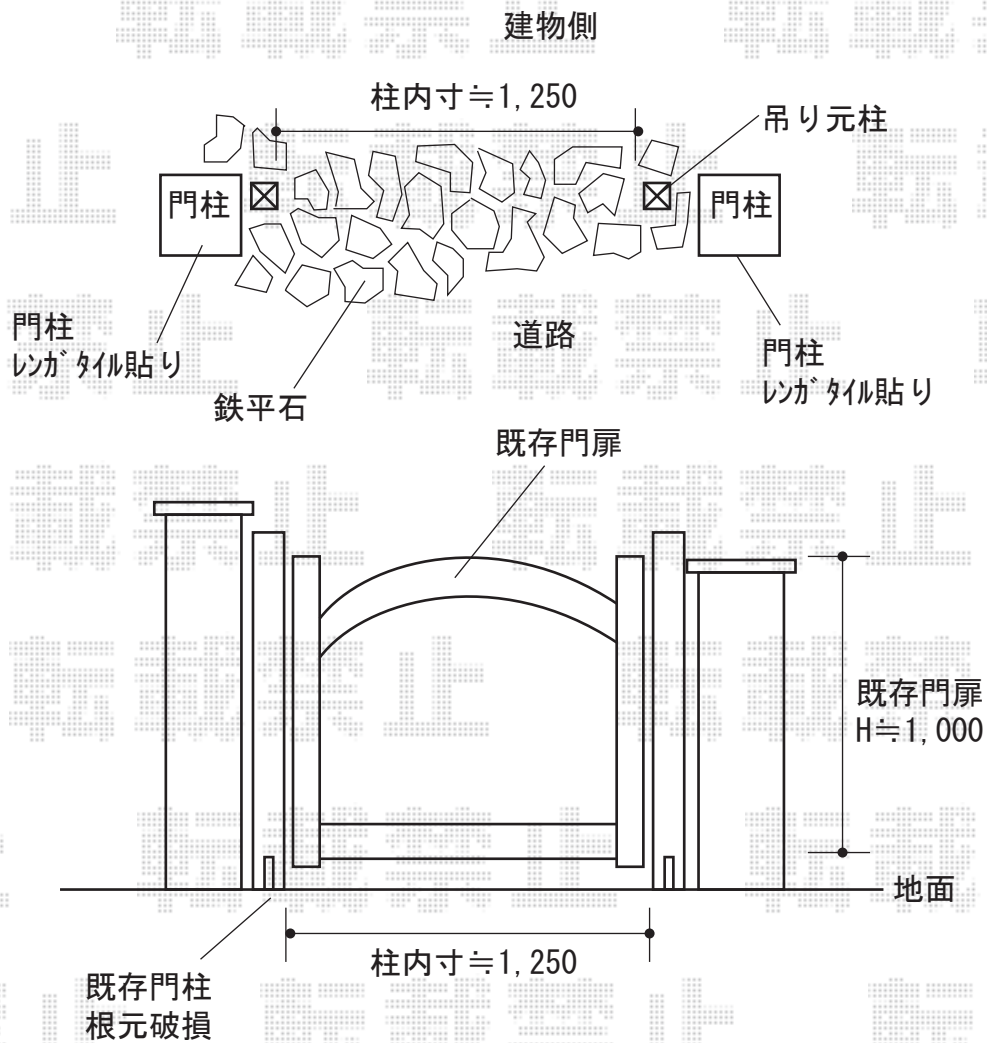

門扉 施工概略図

LIXIL (TOEX) ラフィーネ門扉2型 両開き親子 柱使用
扉幅 = 300+900mm
扉高 = 1,000mm
色 : アイアンブラック
錠 : アームRF錠
開き : 内開き

2018-10-540516

担当者

山中