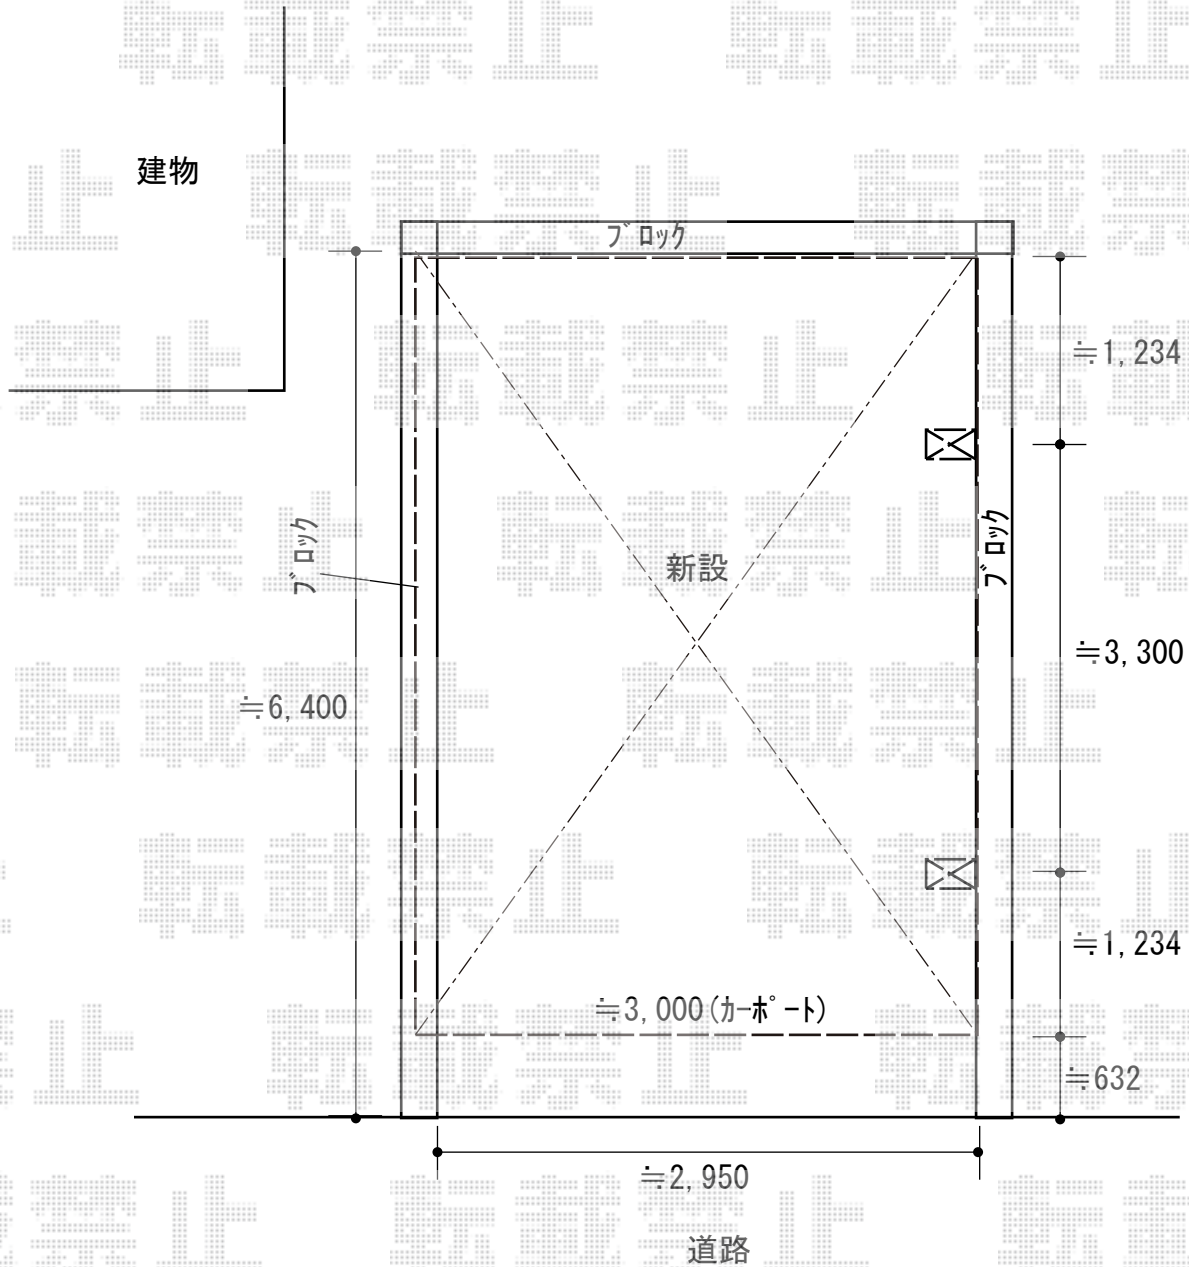

カーポート 施工概略図

YKK AP レイナポートグラン 積雪~20cm対応  
幅= 3,000mm  
奥行= 5,768mm  
色: カームブラック  
屋根材: 熱線遮断ポリカーボネート(クリアマット)  
柱仕様: 標準柱仕様(有効高 約2,000mm)

2018-10-540556	担当者	新西
----------------	-----	----