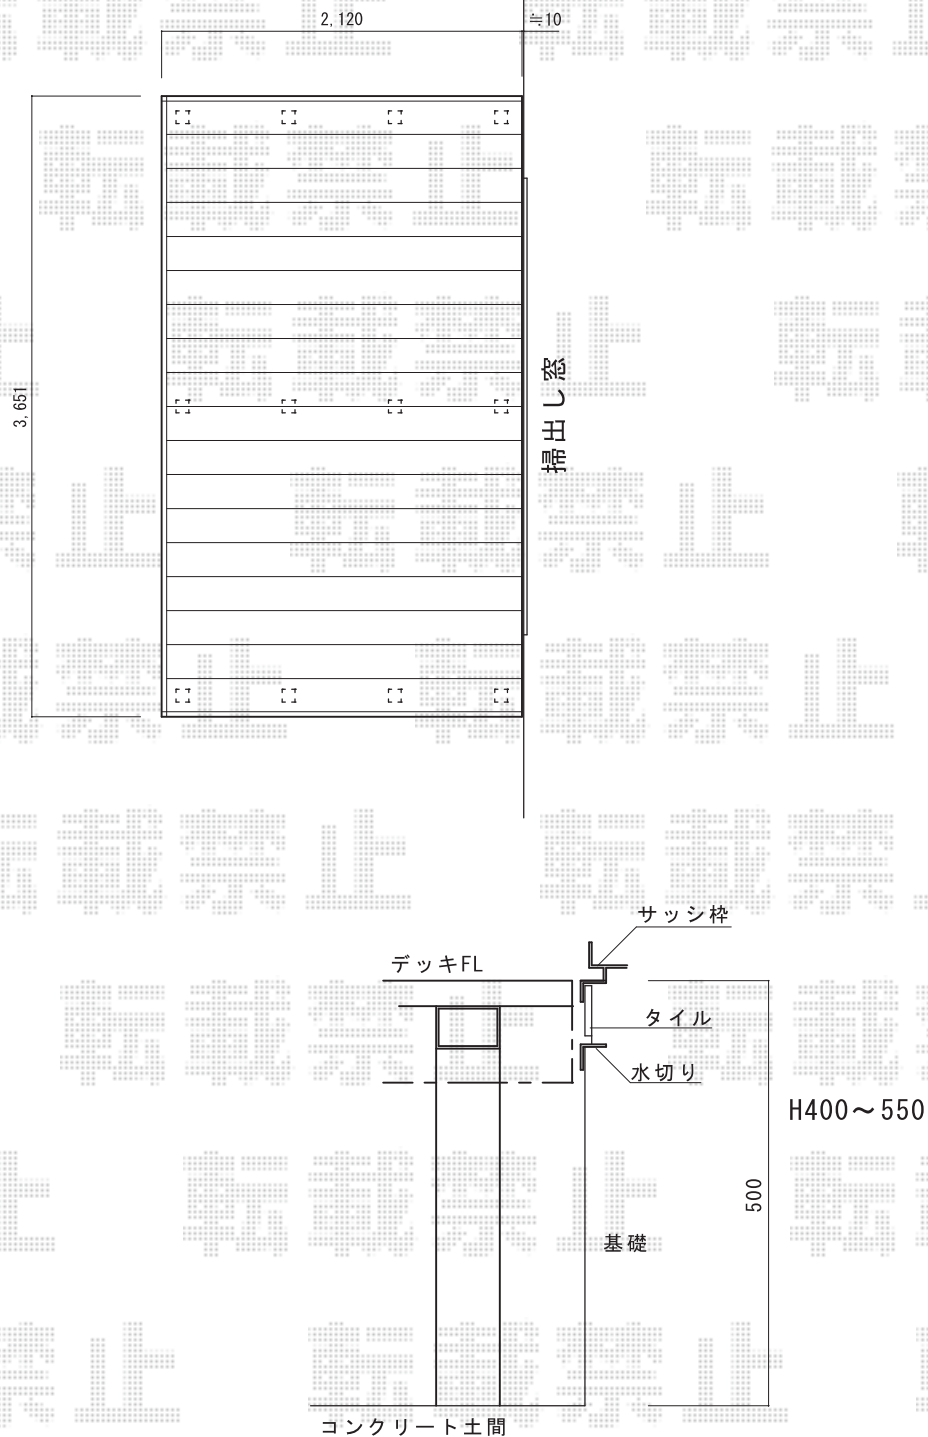

ウッドデッキ 施工概略図

Value Select マージウッドデッキ

間口= 2.0間(3,651mm)

出幅= 7尺(2,120mm)

色： ナチュラル

床板： 縦貼り

幕板： 標準幕板

束柱： Tタイプ(400~550mm)/色： カームブラック