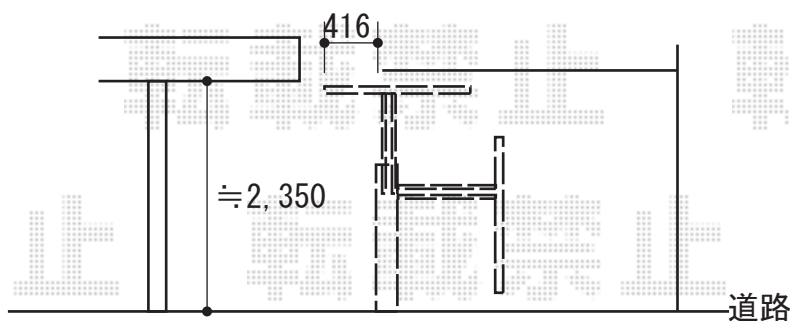

カーゲート 施工概略図

LIXIL (TOEX) オーバードアS5型 マテリアルカラー 電動式
本体 (W×H) = (2,650mm × 1,310mm)
色： ナチュラルシルバー+クリエラスク
柱仕様： 標準柱仕様 (有効通過高1,850mm)
駆動： 1モーター外観左側駆動/AC100V結線用柱仕様
リモコン： 標準1個入り

2018-10-540624

担当者

山中