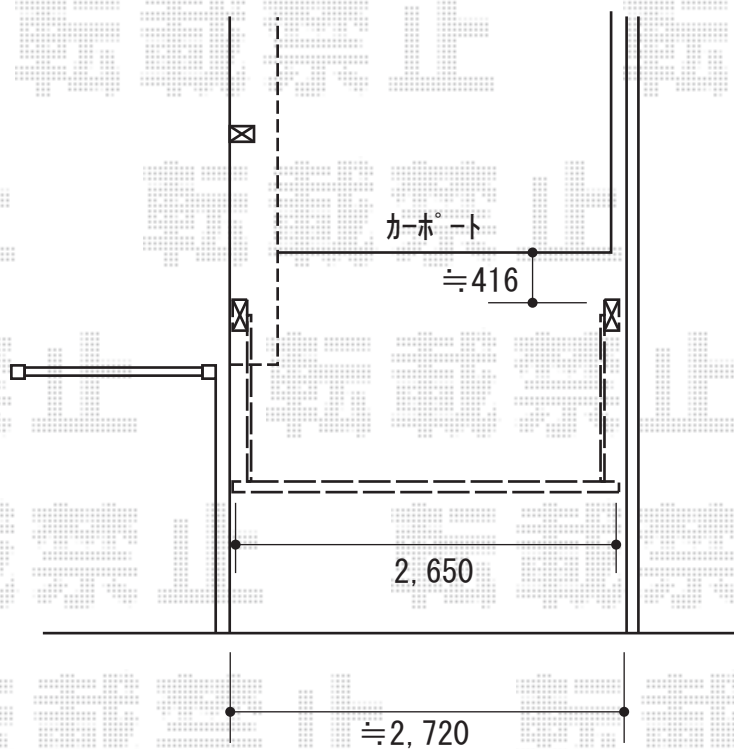

カーゲート 施工概略図

LIXIL (TOEX) オーバードアS5型 マテリアルカラー 電動式
本体 (W×H) = (2,650mm × 1,310mm)
色： ナチュラルシルバー+クリエラスク
柱仕様： 標準柱仕様 (有効通過高1,850mm)
駆動： 1モーター外観左側駆動/AC100V結線用柱仕様
リモコン： 標準1個入り

2018-10-540624

担当者

山中