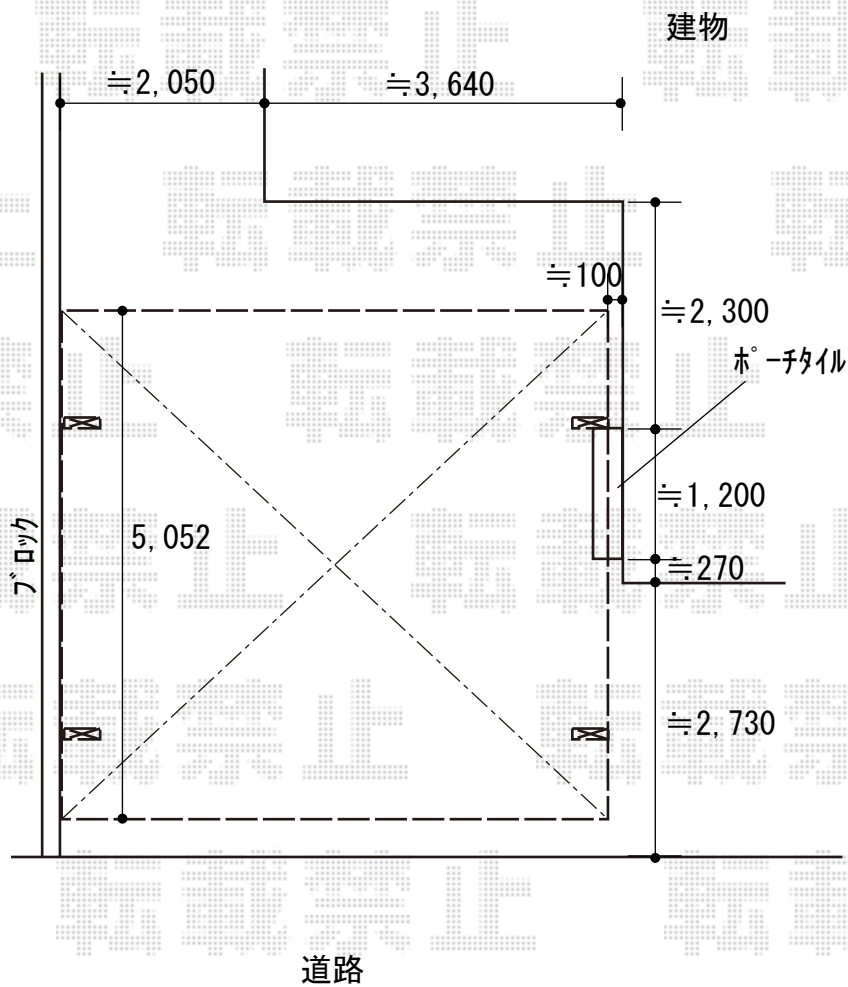

カーポート 施工概略図

YKK AP レイナツインポートグラン 積雪~20cm対応
 幅= 5,983mm
 奥行= 5,052mm
 色: ブラウン
 屋根材: 熱線遮断ポリカーボネート(クリアマット)
 柱仕様: ハイルフ柱仕様(有効高 約2,350mm)

2018-10-540652	担当者	木挽
----------------	-----	----