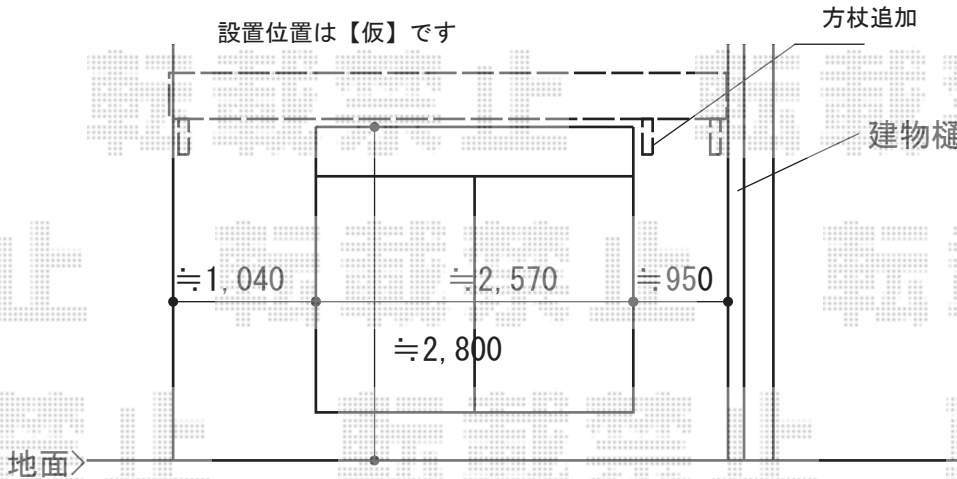

エクステリア 施工概略図

LIXIL 【特注】ユニットひさし スリムアート R300
 幅= 790mm
 出幅= 300mm
 オプション： 雨除けパネル 790mm用
 色： 【特注】ナチュラルシルバー

LIXIL スピーネ F型 ルーフタイプ 単体 積雪~20cm対応
 間口= 関東間2.5間通し (柱芯々4,350mm 屋根幅4,570mm)
 出幅= 4尺 (1,185mm)
 色： ナチュラルシルバー
 屋根材： ポリカーボネート (クリアマット・すりガラス調)
 柱仕様： 柱無しタイプ
 施工方法： 上止め
 追加部材： 方杖セット2.5間、4尺用1本入り×1
 追加部材： 方杖部品セット 2.5間用1本入り×1

LIXIL <2階>スピーネ F型 屋根タイプ 単体 積雪~20cm対応
 間口= 関東間1.5間 (柱芯々2,530mm 屋根幅2,750mm)
 出幅= 6尺 (1,785mm)
 色： ナチュラルシルバー
 屋根材： ポリカーボネート (クリアマット・すりガラス調)
 柱仕様： 出幅自在桁タイプ (柱2本)
 施工方法： 下止め
 柱固定部品仕様： 中間用×2

LIXIL スピーネ用吊り下げ物干し Aセット
 標準2本入り： 1セット
 吊り下げ物干し取付棧： 1セット
 色： ナチュラルシルバー