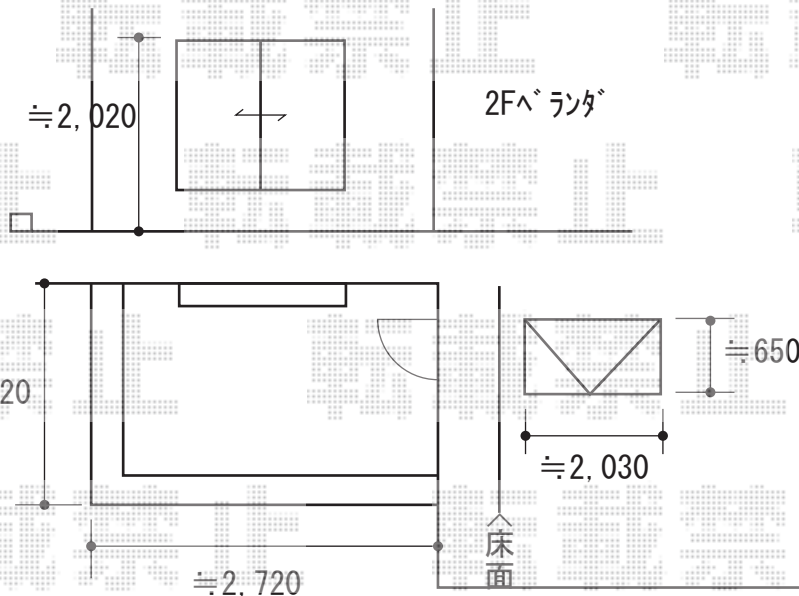

エクステリア 施工概略図

LIXIL 【特注】ユニットひさし スリムアート R300
 幅= 790mm
 出幅= 300mm
 オプション： 雨除けパネル 790mm用
 色： 【特注】ナチュラルシルバー

LIXIL スピーネ F型 ルーフタイプ 単体 積雪~20cm対応
 間口= 関東間2.5間通し (柱芯々4,350mm 屋根幅4,570mm)
 出幅= 4尺 (1,185mm)
 色： ナチュラルシルバー
 屋根材： ポリカーボネート (クリアマット・すりガラス調)
 柱仕様： 柱無しタイプ
 施工方法： 上止め
 追加部材： 方杖セット2.5間、4尺用1本入り×1
 追加部材： 方杖部品セット 2.5間用1本入り×1

LIXIL <2階>スピーネ F型 屋根タイプ 単体 積雪~20cm対応
 間口= 関東間1.5間 (柱芯々2,530mm 屋根幅2,750mm)
 出幅= 6尺 (1,785mm)
 色： ナチュラルシルバー
 屋根材： ポリカーボネート (クリアマット・すりガラス調)
 柱仕様： 出幅自在桁タイプ (柱2本)
 施工方法： 下止め
 柱固定部品仕様： 中間用×2

LIXIL スピーネ用吊り下げ物干し Aセット
 標準2本入り： 1セット
 吊り下げ物干し取付棧： 1セット
 色： ナチュラルシルバー