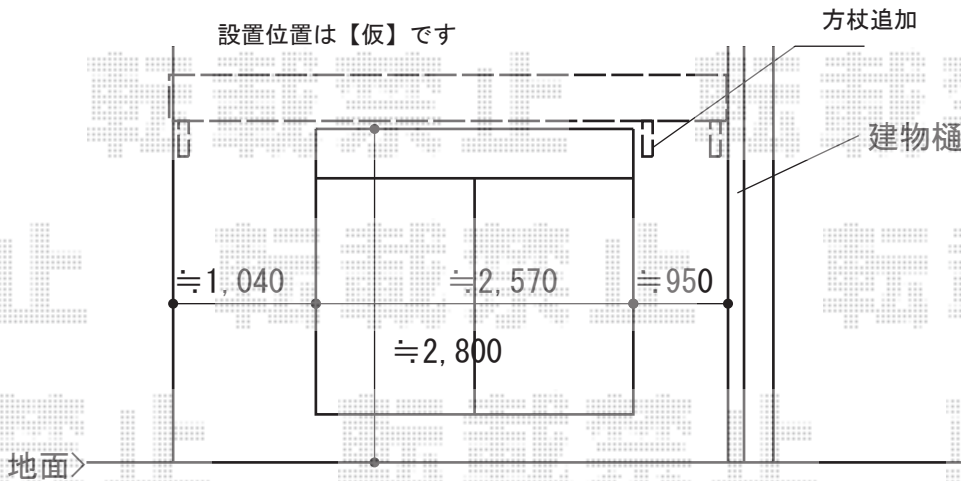

エクステリア 施工概略図

LIXIL 【特注】ユニットひさし スリムアート R300
 幅= 790mm
 出幅= 300mm
 オプション： 雨除けパネル 790mm用
 色： 【特注】ナチュラルシルバー

LIXIL スピーネ F型 ルーフタイプ 単体 積雪~20cm対応
 間口= 関東間2.5間通し (柱芯々4,350mm 屋根幅4,570mm)
 出幅= 4尺 (1,185mm)
 色： ナチュラルシルバー
 屋根材： ポリカーボネート (クリアマット・すりガラス調)
 柱仕様： 柱無しタイプ
 施工方法： 上止め
 追加部材： 方杖セット2.5間、4尺用1本入り×1
 追加部材： 方杖部品セット 2.5間用1本入り×1

LIXIL <2階>スピーネ F型 屋根タイプ 単体 積雪~20cm対応
 間口= 関東間1.5間 (柱芯々2,530mm 屋根幅2,750mm)
 出幅= 6尺 (1,785mm)
 色： ナチュラルシルバー
 屋根材： ポリカーボネート (クリアマット・すりガラス調)
 柱仕様： 出幅自在桁タイプ (柱2本)
 施工方法： 下止め
 柱固定部品仕様： 中間用×2

LIXIL スピーネ用吊り下げ物干し Aセット
 標準2本入り： 1セット
 吊り下げ物干し取付棧： 1セット
 色： ナチュラルシルバー