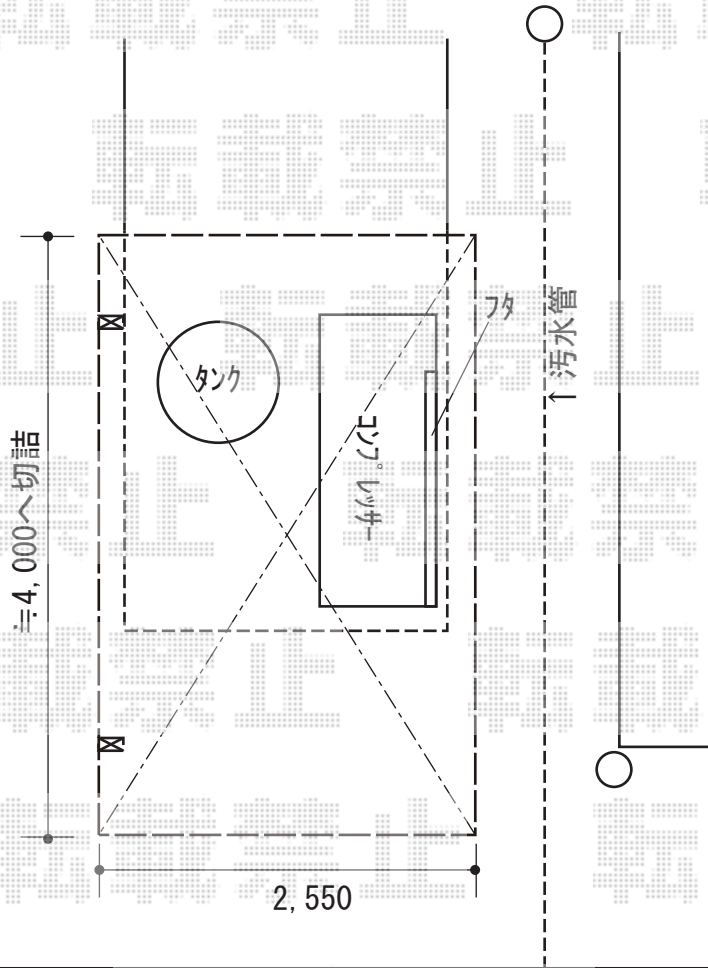

カーポート 施工概略図

YKK AP レイナポートグラン 積雪～20cm対応

幅= 2,550mm

奥行= 5,052mm

色： プラチナステン

屋根材： 熱線遮断ポリカーボネート（アースブルーマット調）

柱仕様： 標準柱仕様（有効高 約2,000mm）

YKK AP レイナポートグラン

着脱式サポート柱 標準・ハイルーフ兼用2本入り×1セット

色： プラチナステン

2018-10-540729

担当者

村上（公）