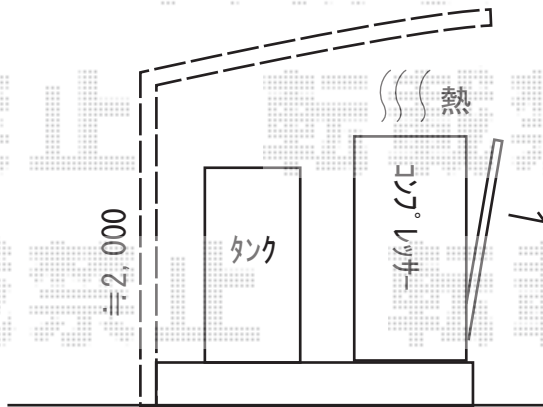

カーポート 施工概略図

YKK AP レイナポートグラン 積雪～20cm対応

幅= 2,550mm

奥行= 5,052mm

色： プラチナステン

屋根材： 熱線遮断ポリカーボネート（アースブルーマット調）

柱仕様： 標準柱仕様（有効高 約2,000mm）

YKK AP レイナポートグラン

着脱式サポート柱 標準・ハイルーフ兼用2本入り×1セット

色： プラチナステン

2018-10-540729

担当者

村上（公）