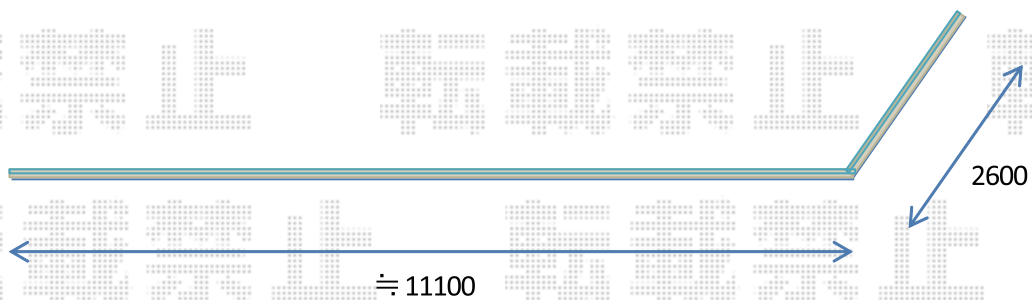

## フェンス 施工概略図

LIXIL プレスタフェンス 8型 横ルーバー フリーポールタイプ  
本体1枚 (W×H) = (1,979.5×720mm) × 7枚  
柱: T-8 × 10本  
部品セット: T-8 × 10セット  
目隠しコーナー継手: T-8 × 1セット  
端部カバー: T-8 × 1セット  
端部キャップC: T-8 × 1セット  
色: ブラック

2018-10-540767