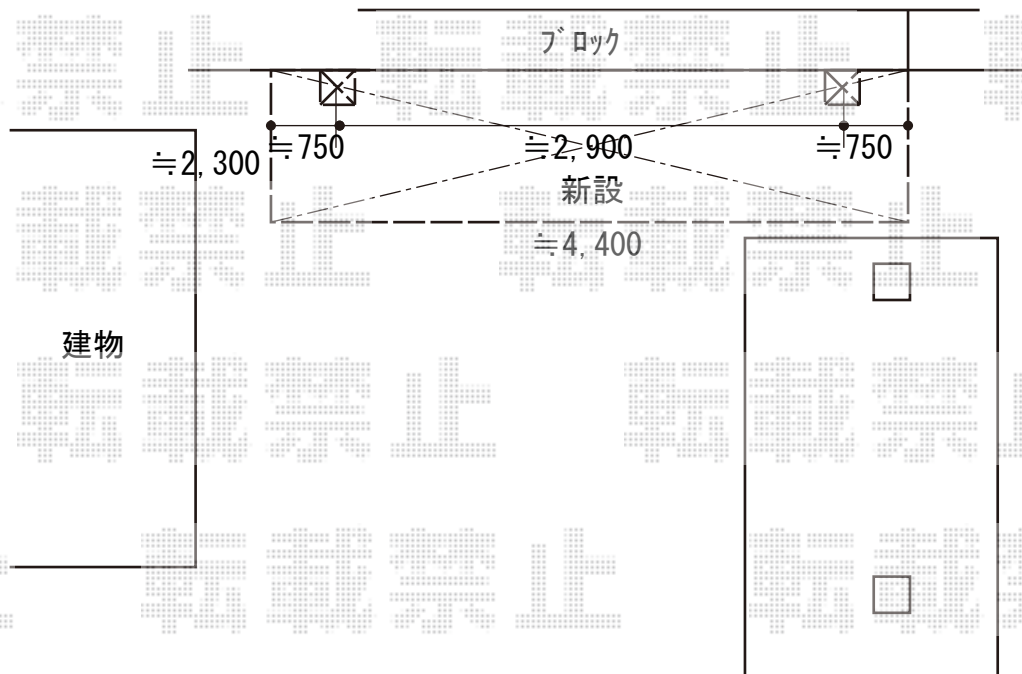

カーポート 施工概略図

YKK AP レイナポートグラン 積雪～20cm対応  
幅= 2,400mm  
奥行= 5,052mm  
色： プラチナステン  
屋根材： 熱線遮断ポリカーボネート（アースブルーマット調）  
柱仕様： 標準柱仕様（有効高 約2,000mm）

2018-10-540797

担当者

伊野