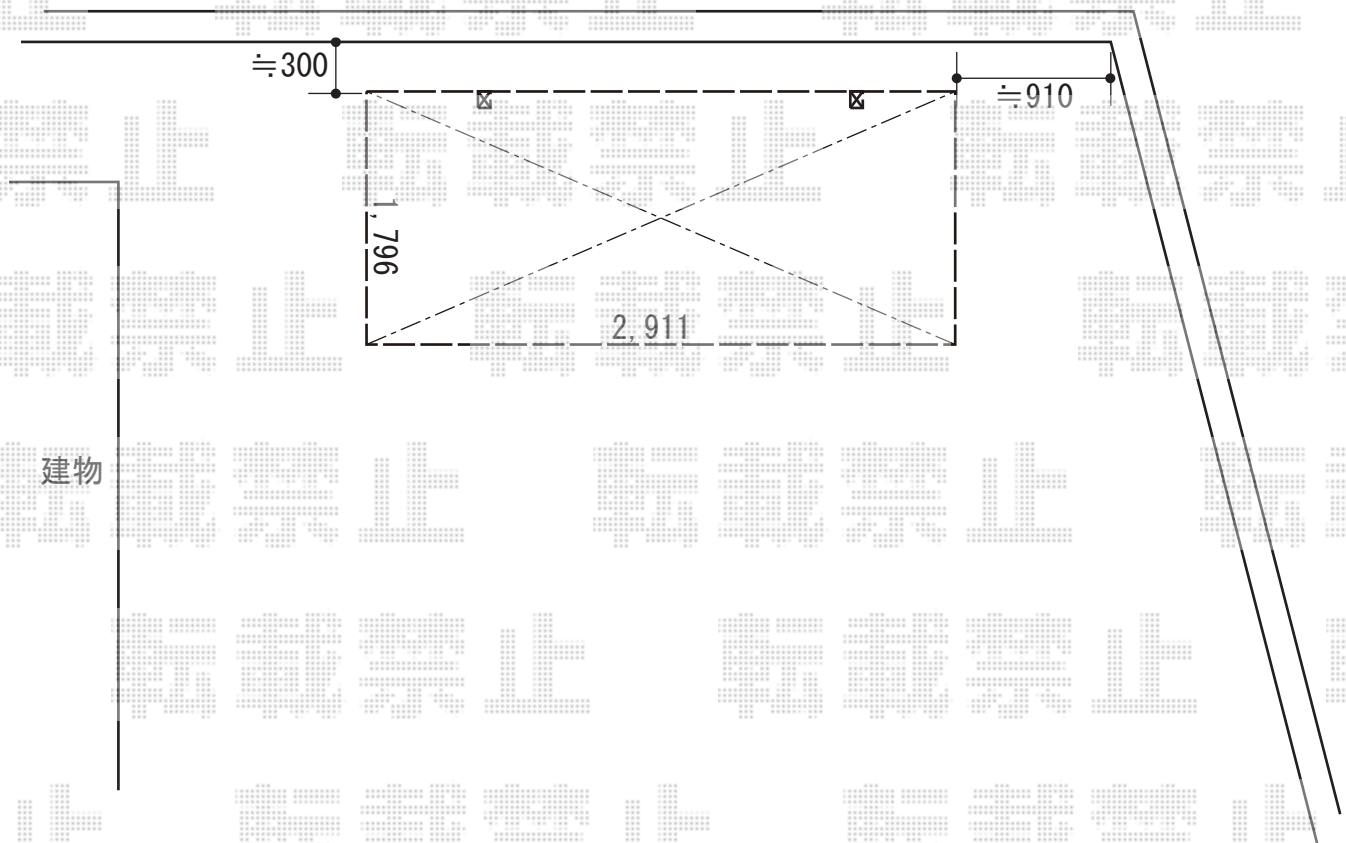

サイクルポート 施工概略図

LIXIL ネスカFミニ (フラットスタイル) 積雪~20cm対応
幅= 1,796mm
奥行= 2,911mm(4台~7台用)
色: ナチュラルシルバー
屋根材: 熱線吸収ポリカーボネート (クリアマットS・すりガラス調)
柱仕様: ロング柱仕様 (有効高 約2,500mm)

2018-10-540843	担当者	木挽
----------------	-----	----